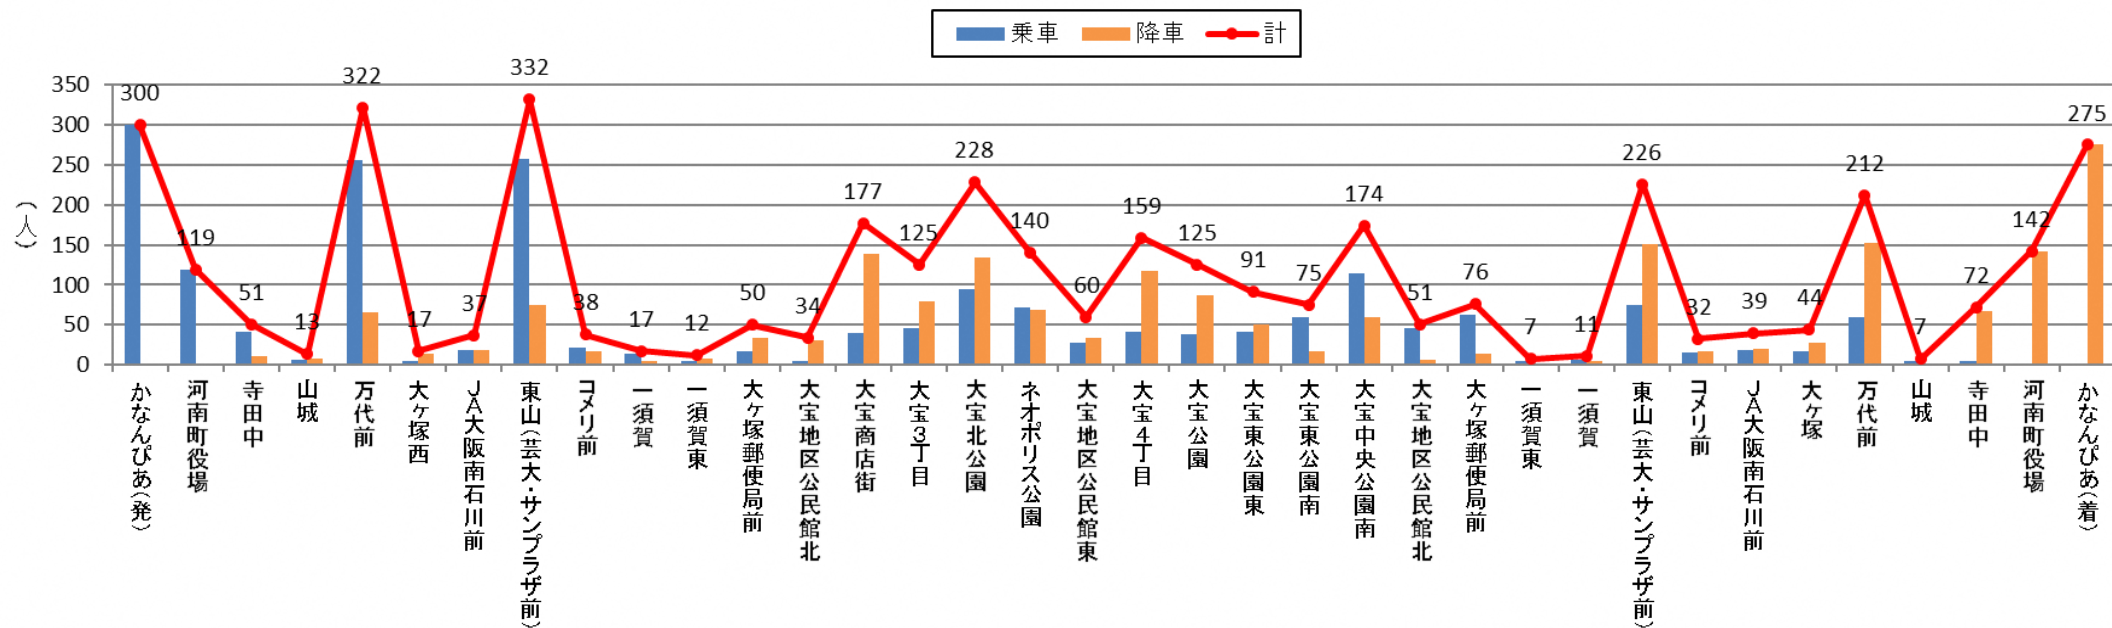

バス停利用者数 令和元年12月(北部)

バス停利用者数 令和元年12月(南部)