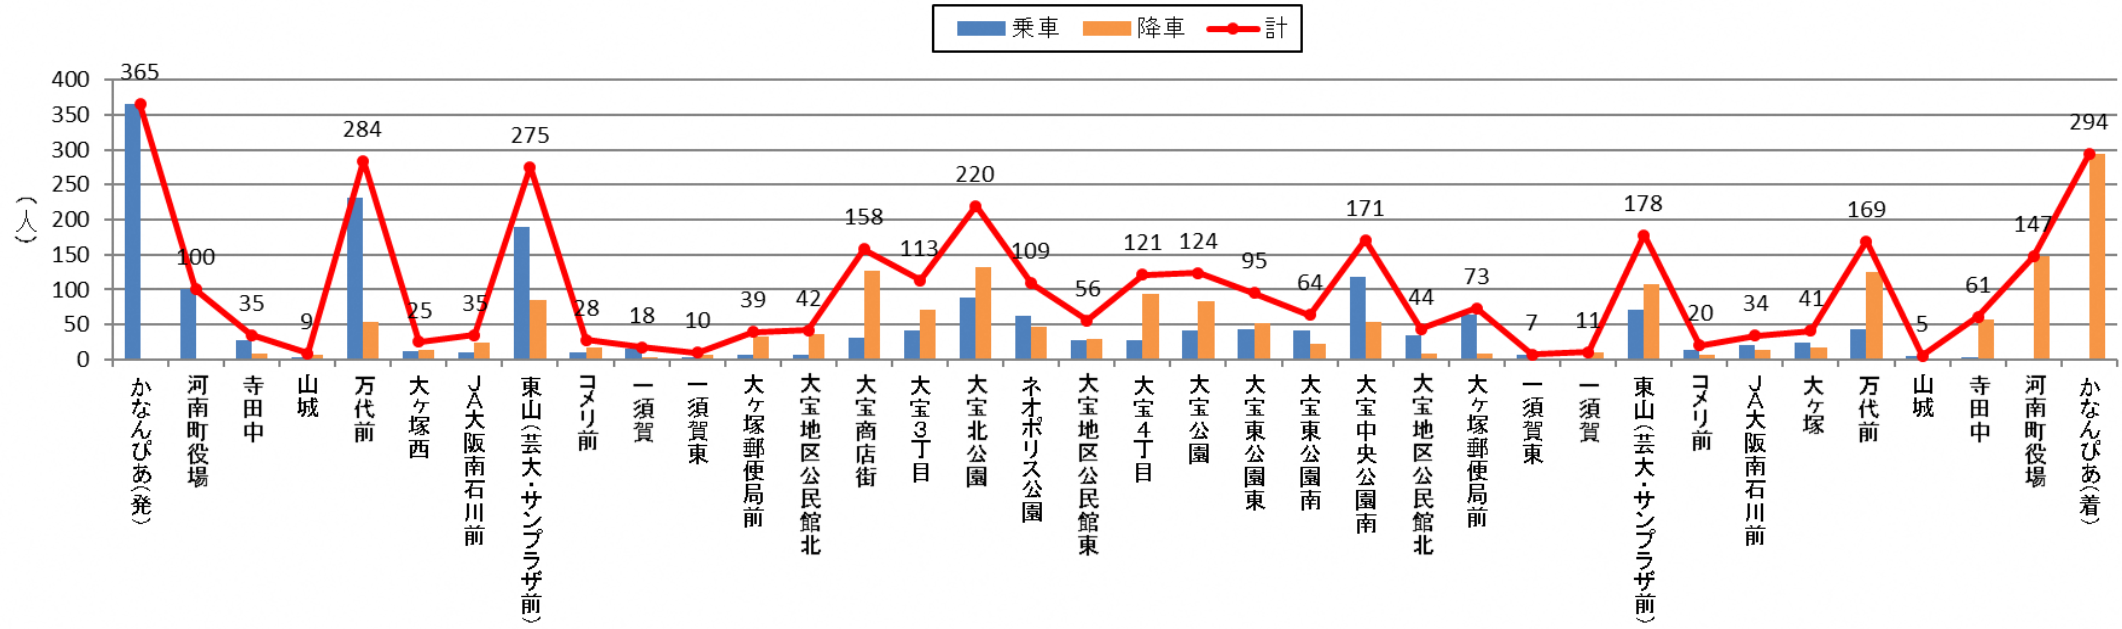

### バス停利用者数 令和2年1月(北部)

### バス停利用者数 令和2年1月(南部)