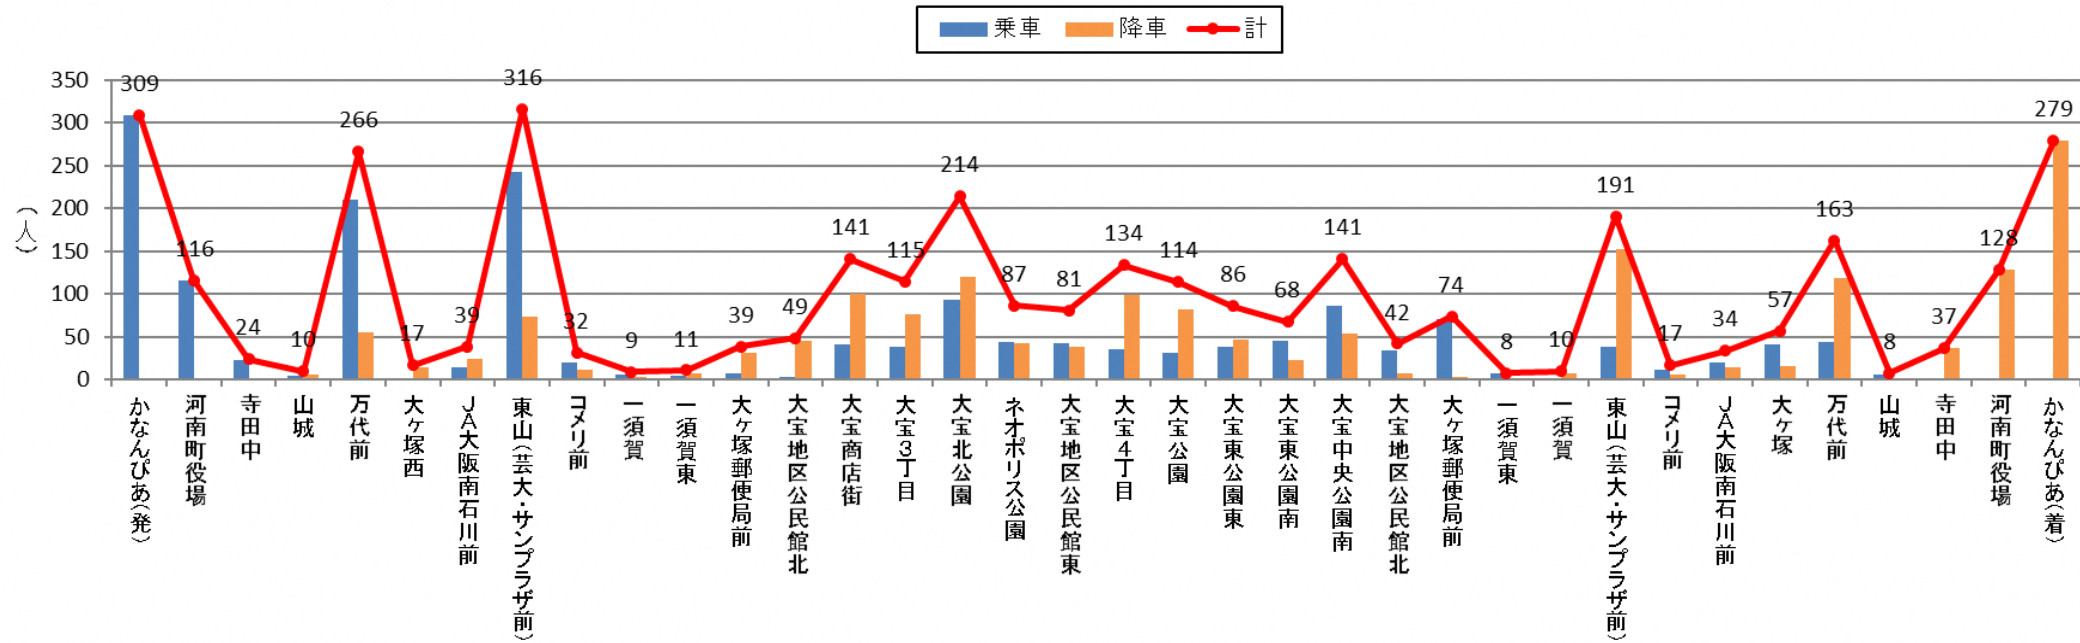

バス停利用者数令和2年2月(北部)

バス停利用者数令和2年2月(南部)