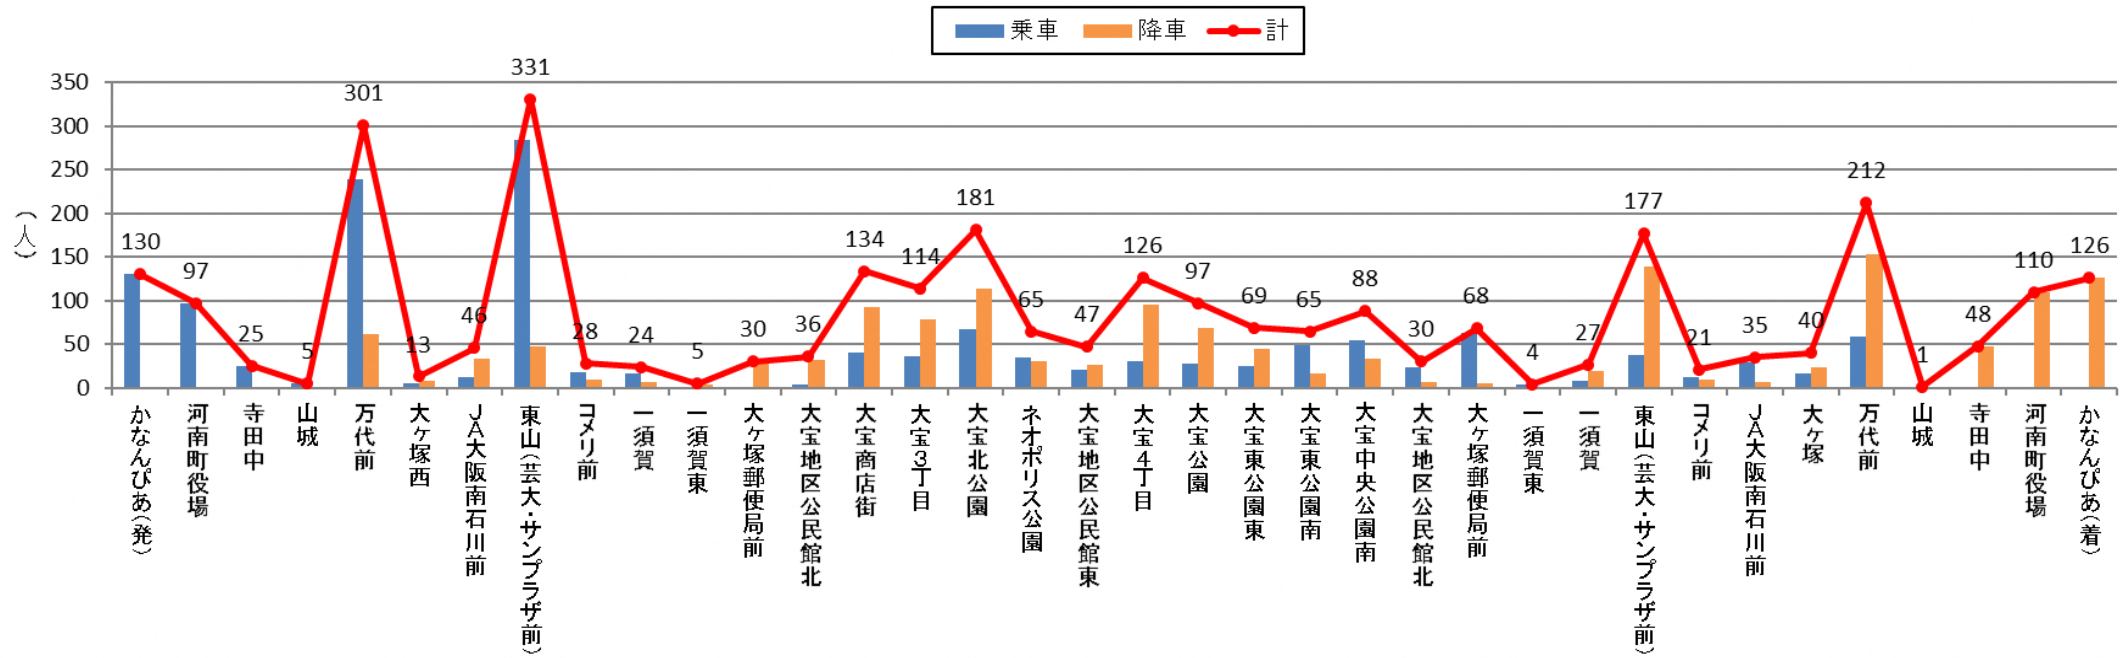

### バス停利用者数 令和2年3月(北部)

### バス停利用者数 令和2年3月(南部)