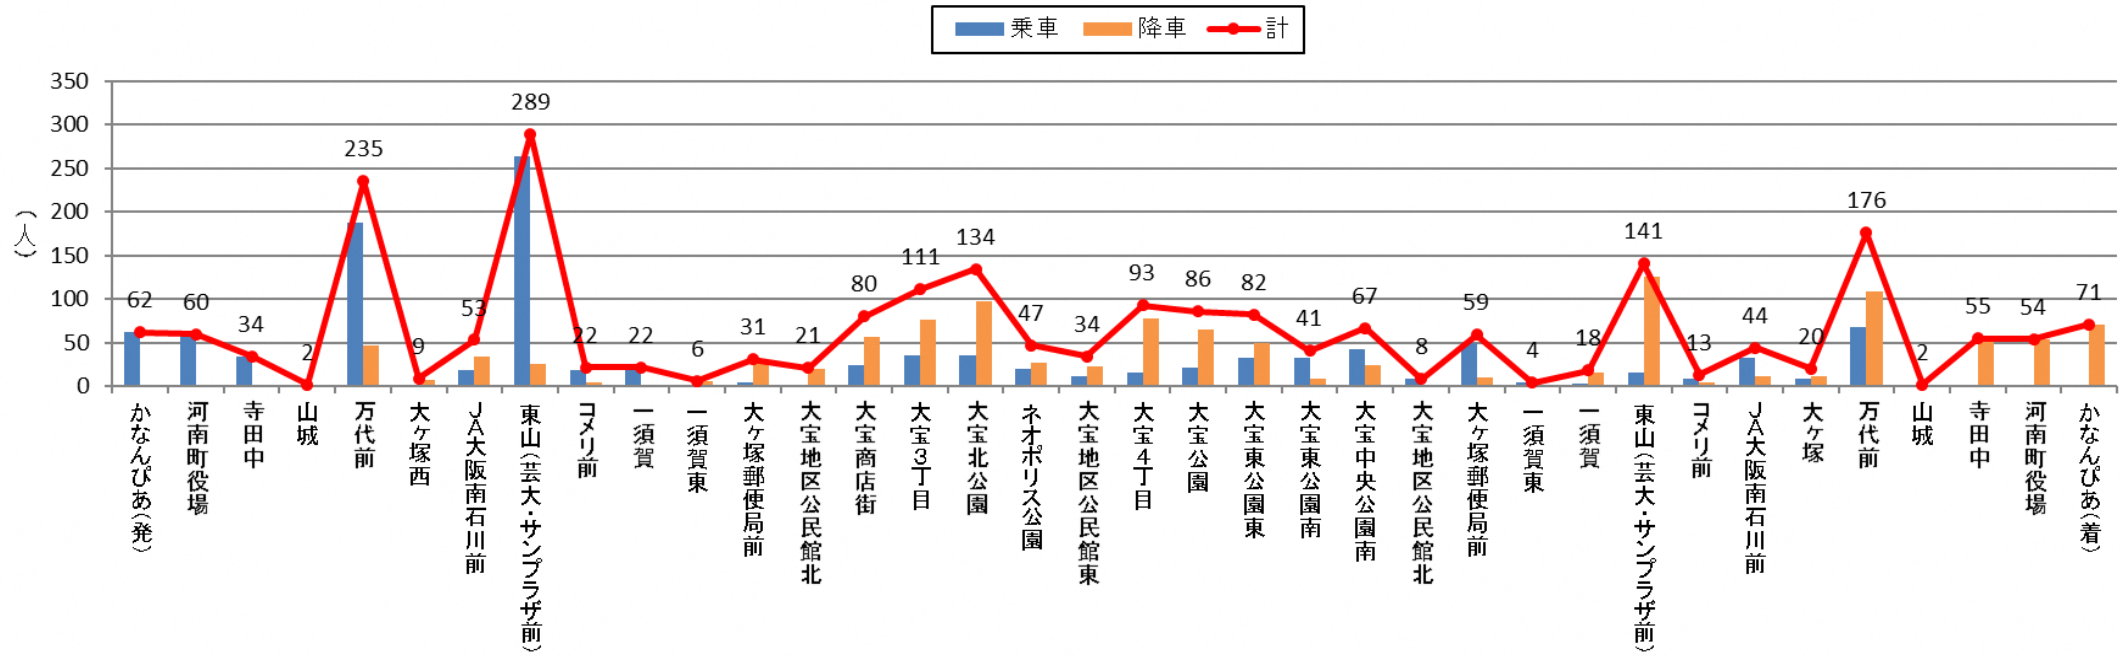

バス停利用者数 令和2年4月(北部)

バス停利用者数 令和2年4月(南部)