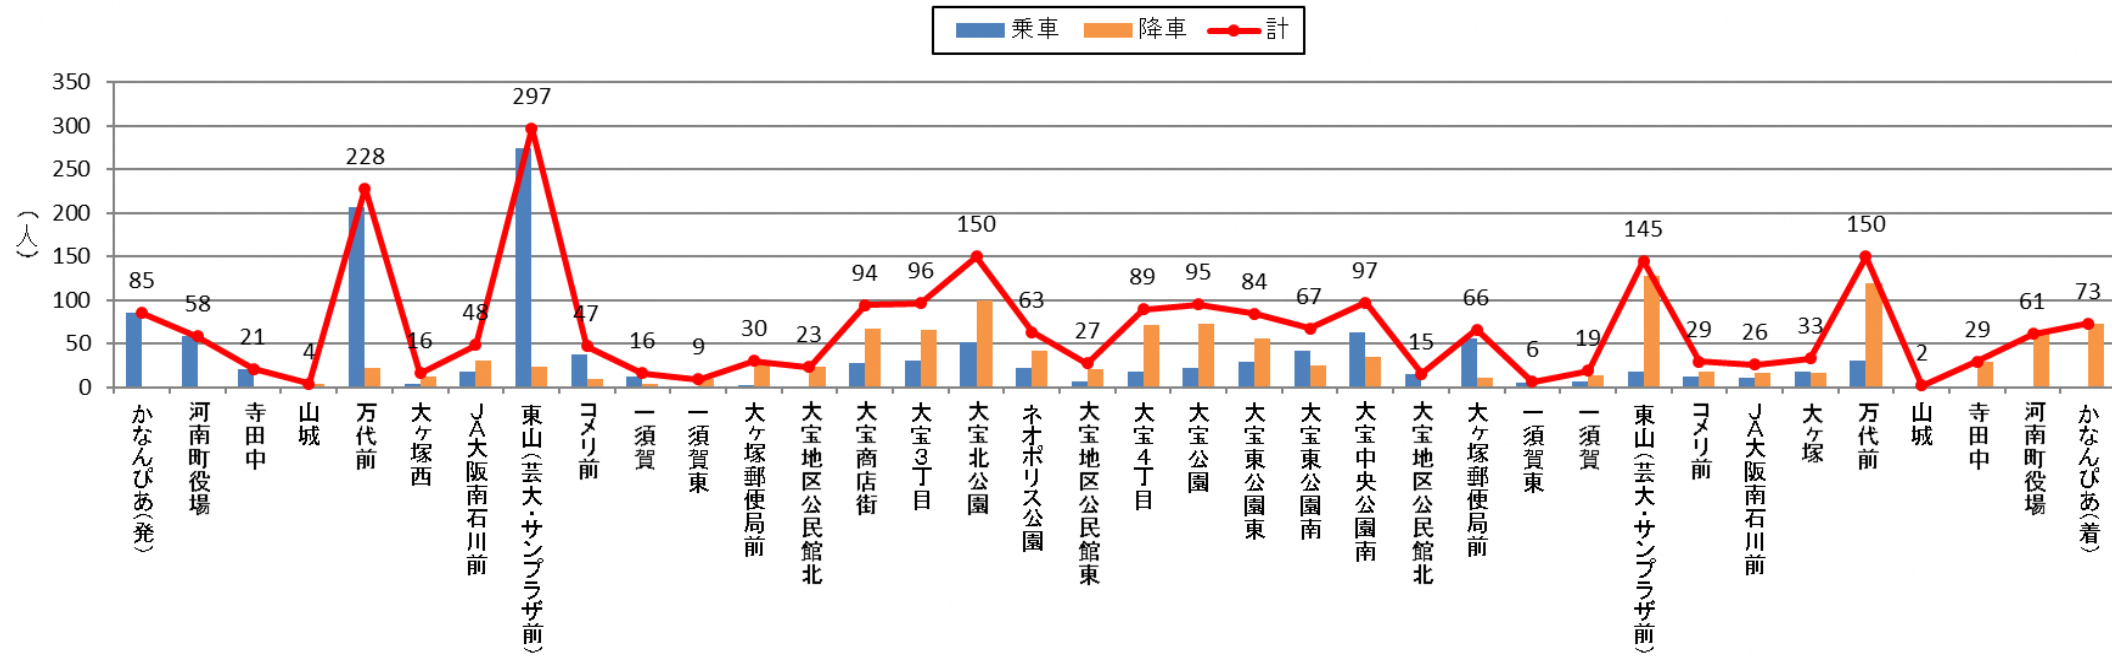

バス停利用者数 令和2年5月(北部)

バス停利用者数 令和2年5月(南部)