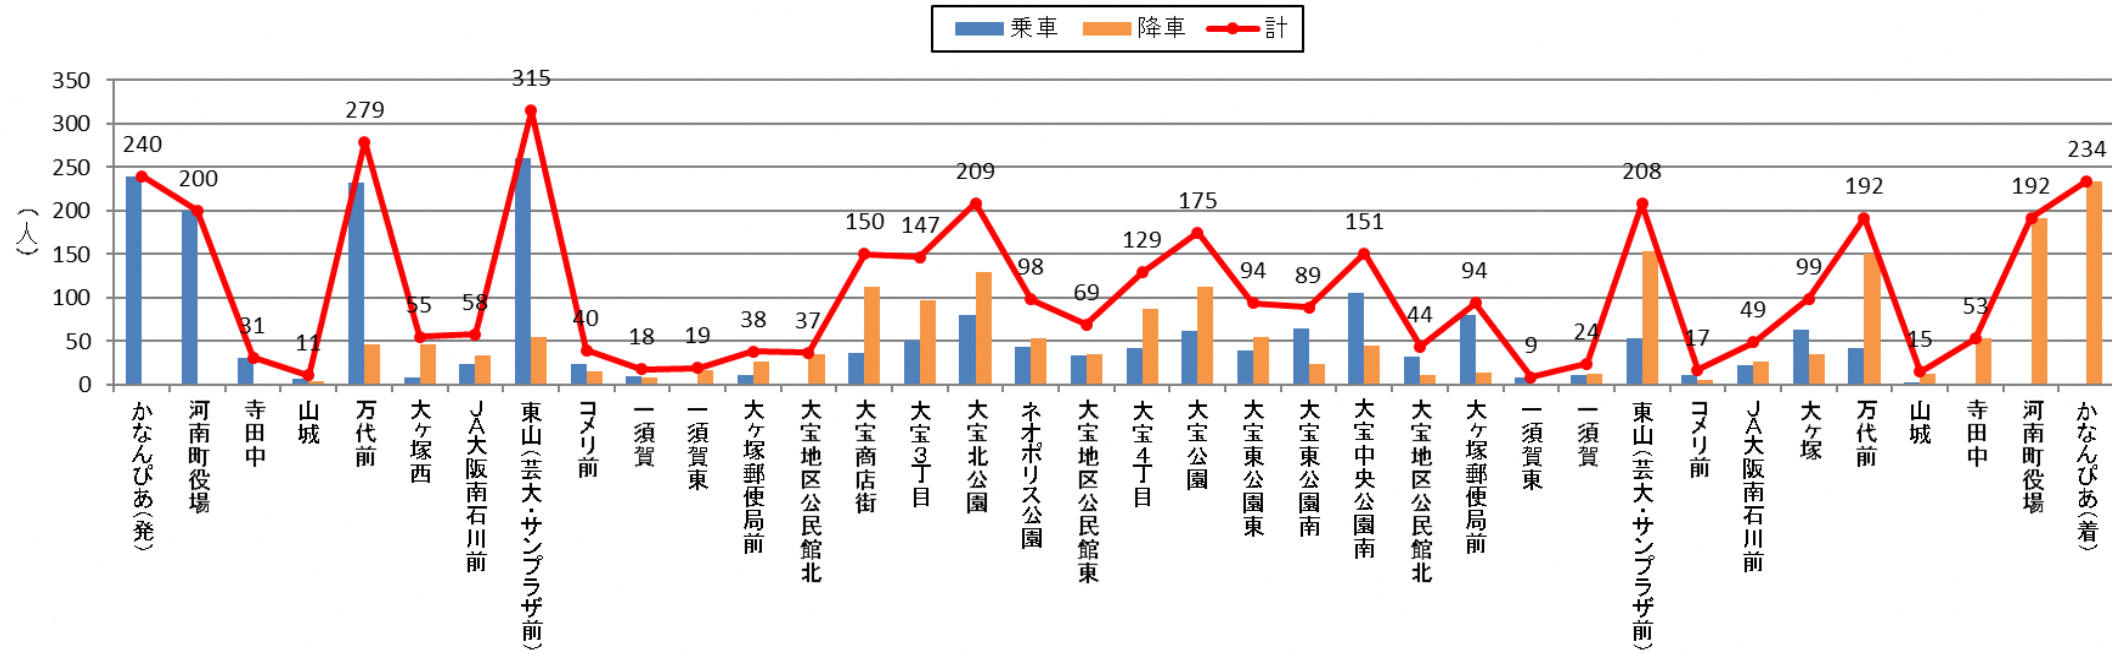

バス停利用者数 令和2年6月(北部)

バス停利用者数 令和2年6月(南部)