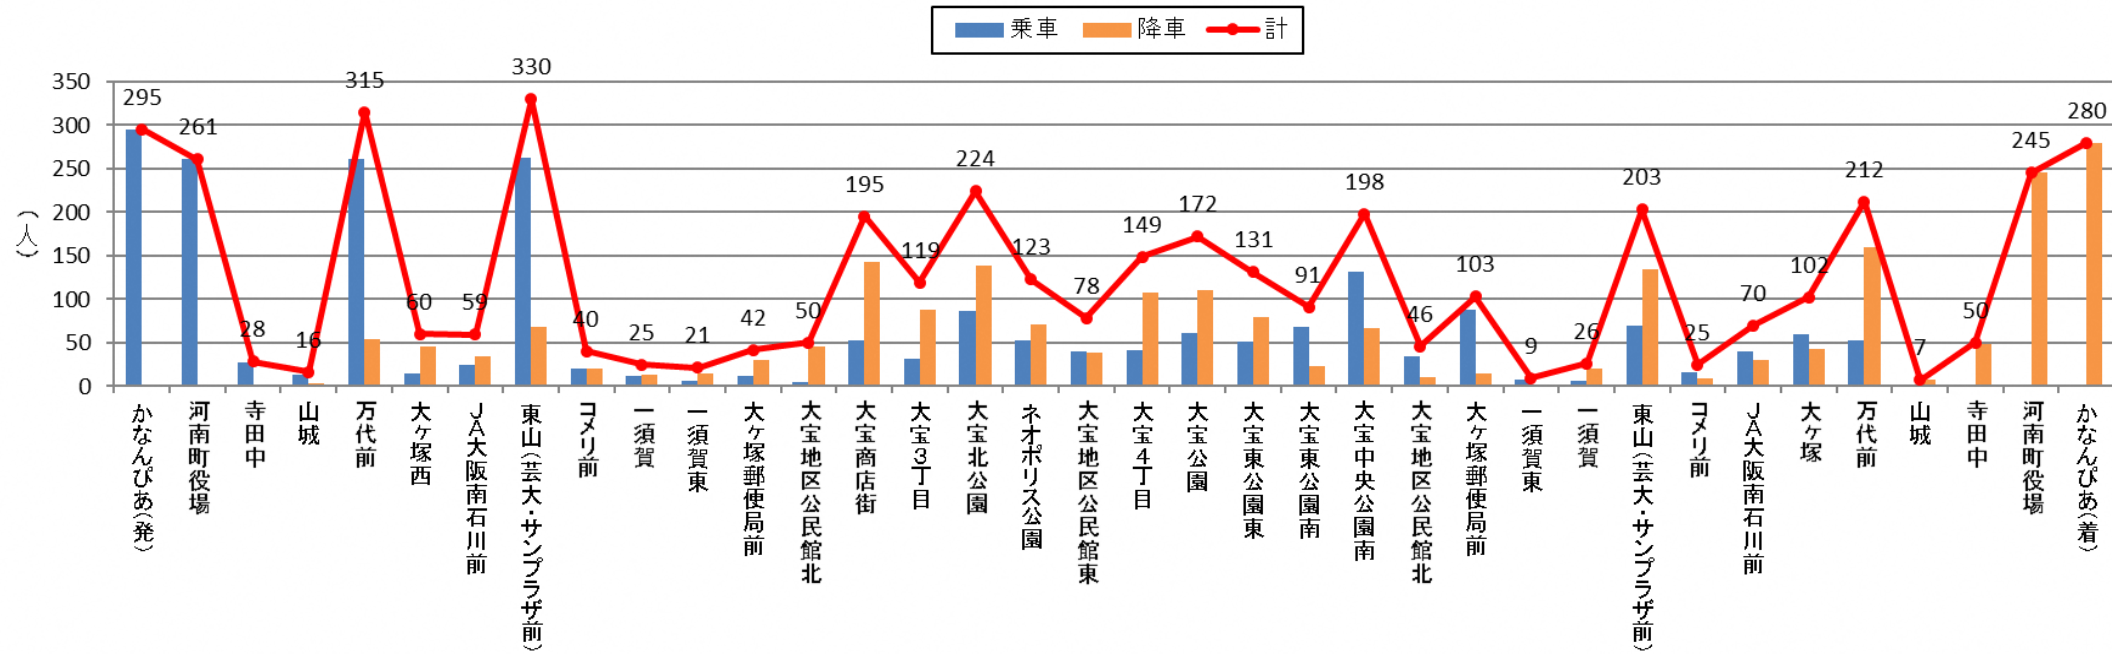

バス停利用者数 令和2年7月(北部)

バス停利用者数 令和2年7月(南部)