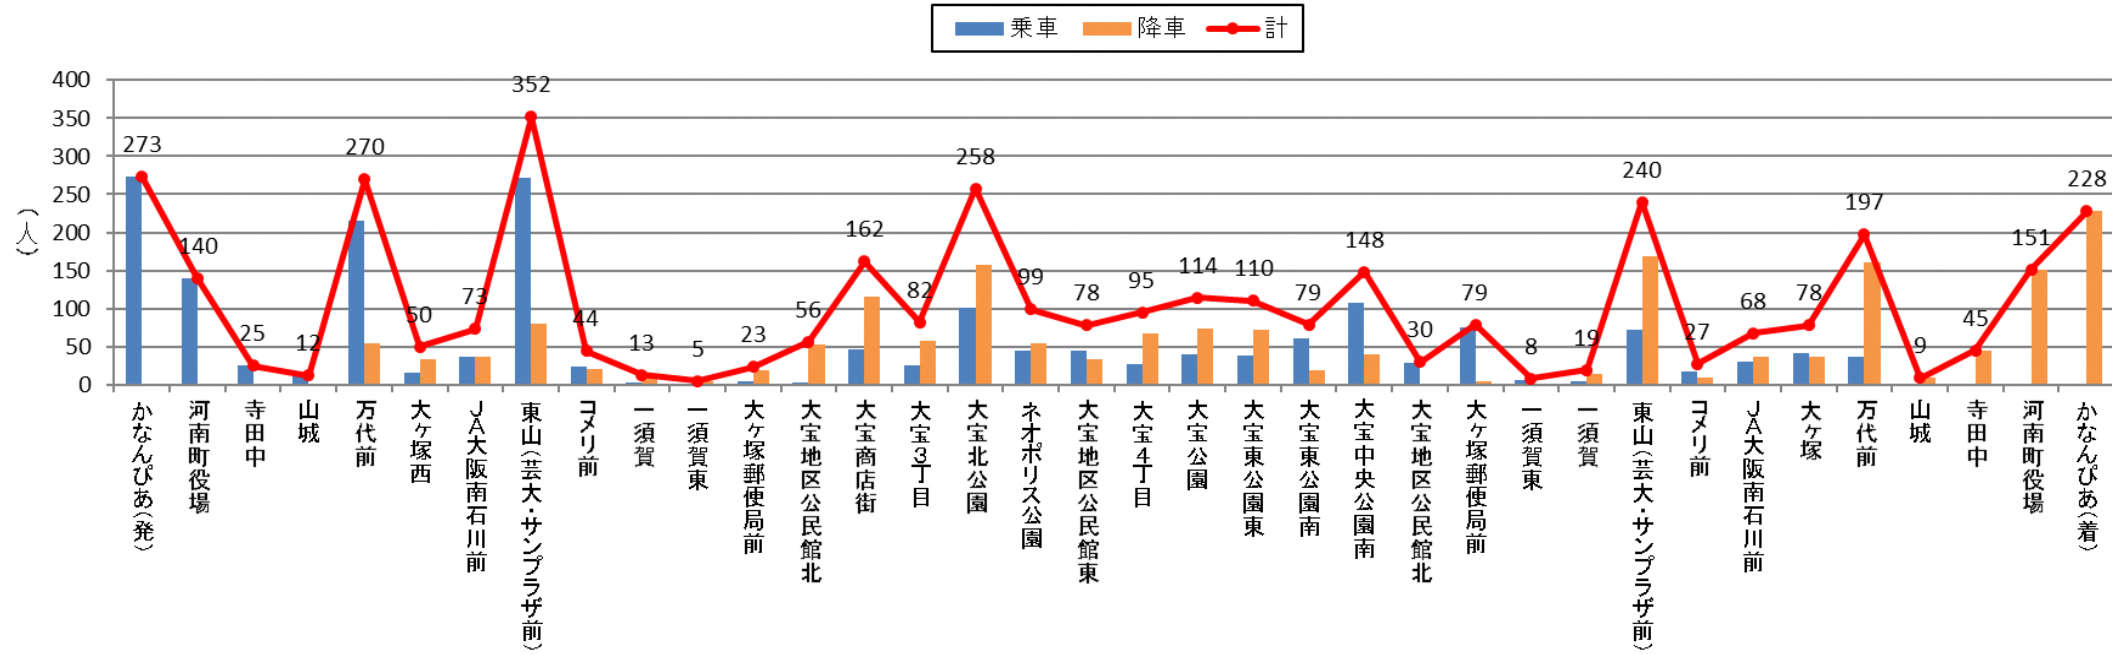

### バス停利用者数 令和2年8月(北部)

### バス停利用者数 令和2年8月(南部)