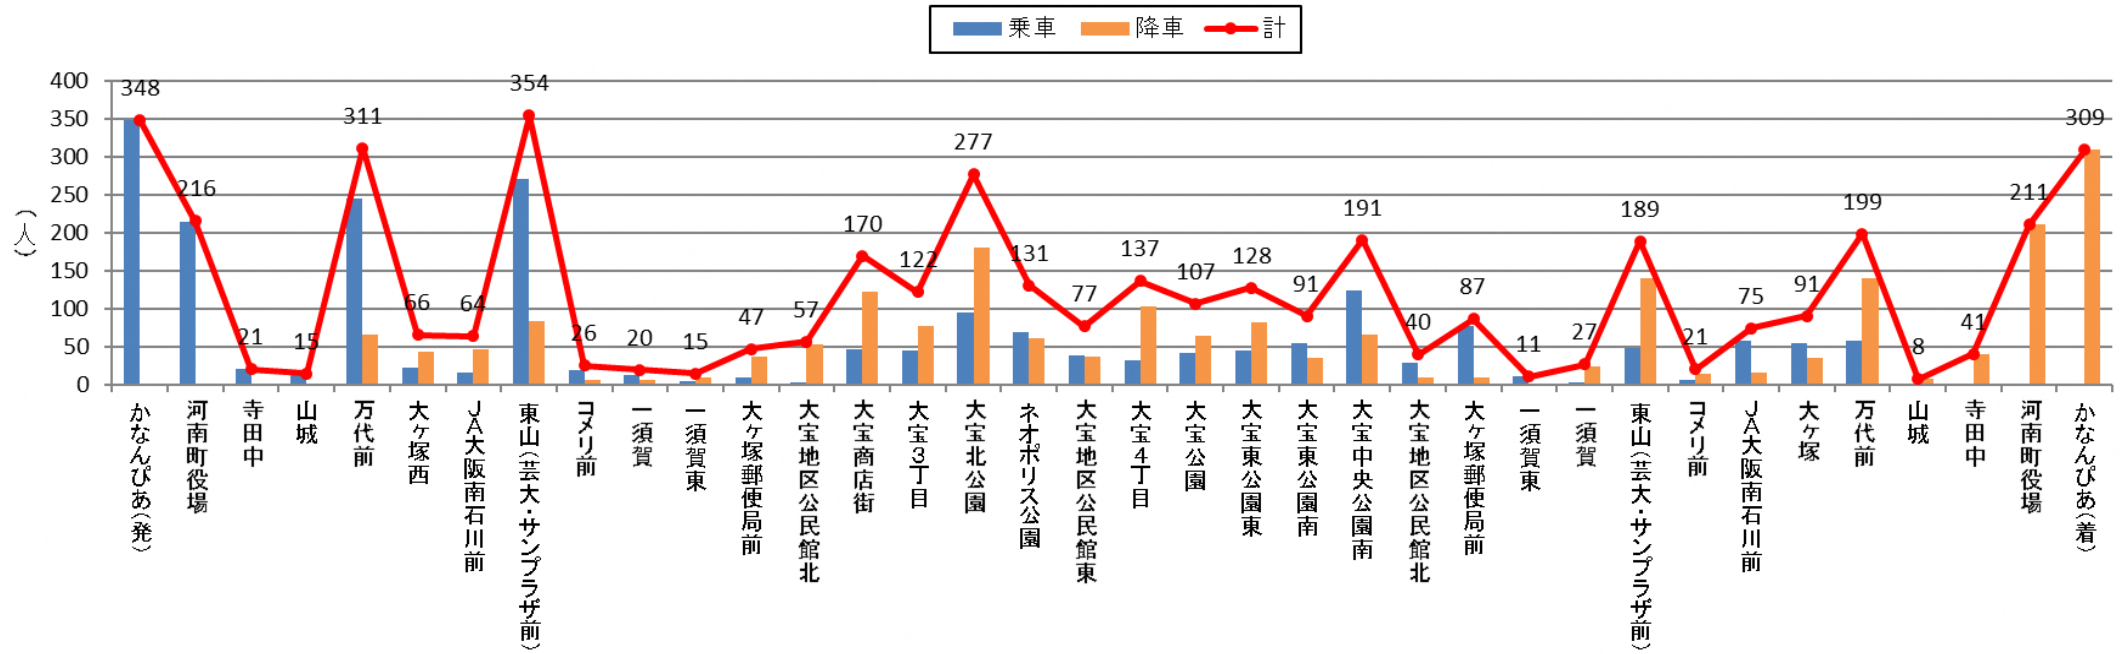

バス停利用者数 令和2年9月(北部)

バス停利用者数 令和2年9月(南部)