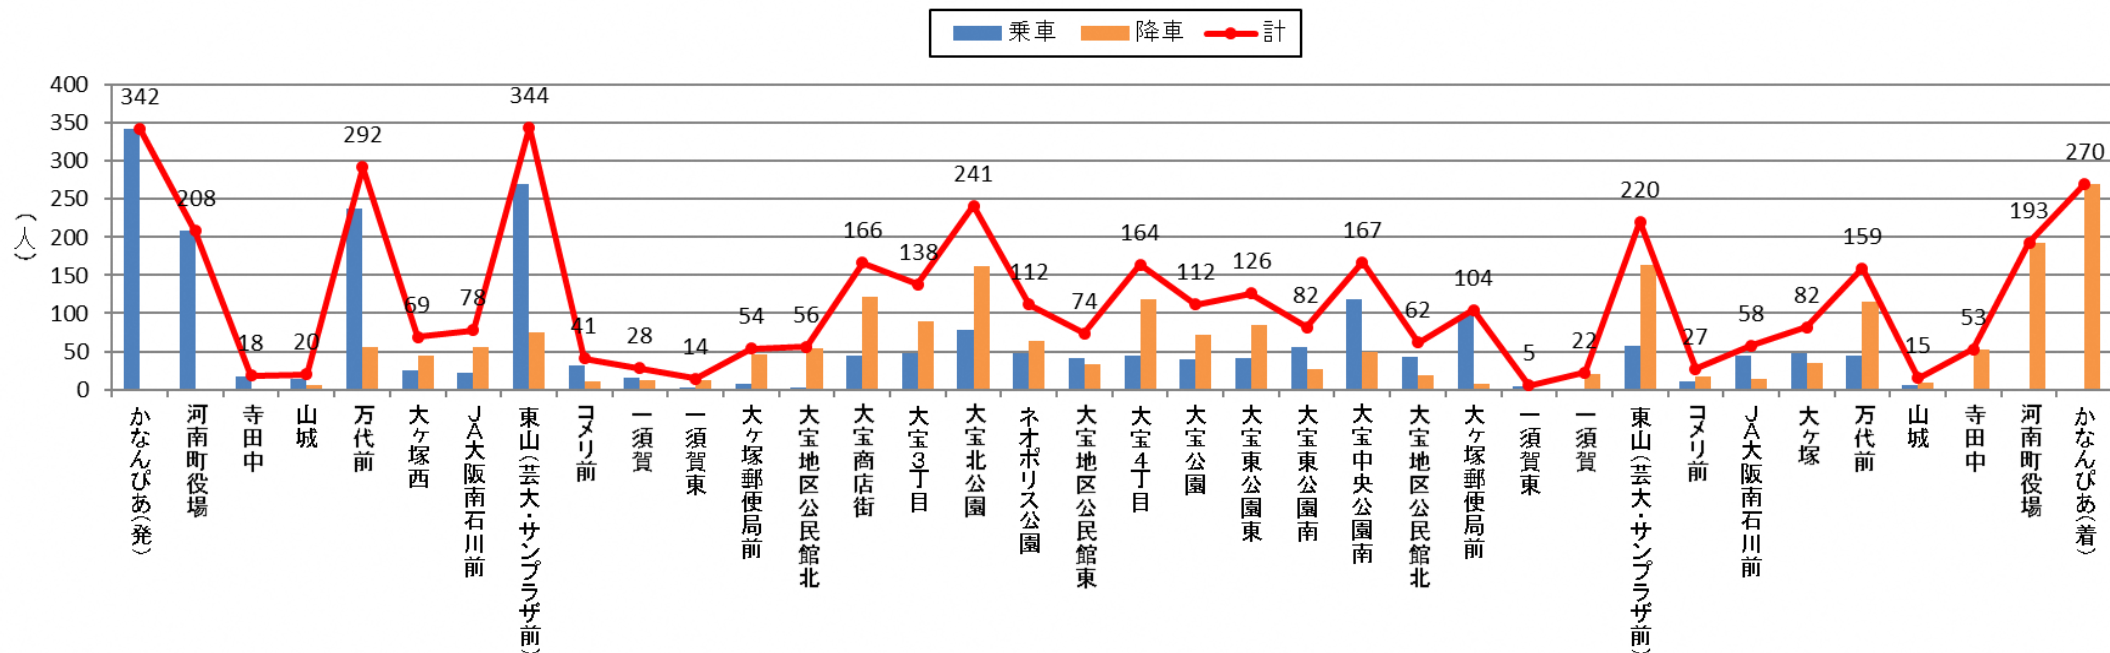

バス停利用者数 令和2年10月(北部)

バス停利用者数 令和2年10月(南部)