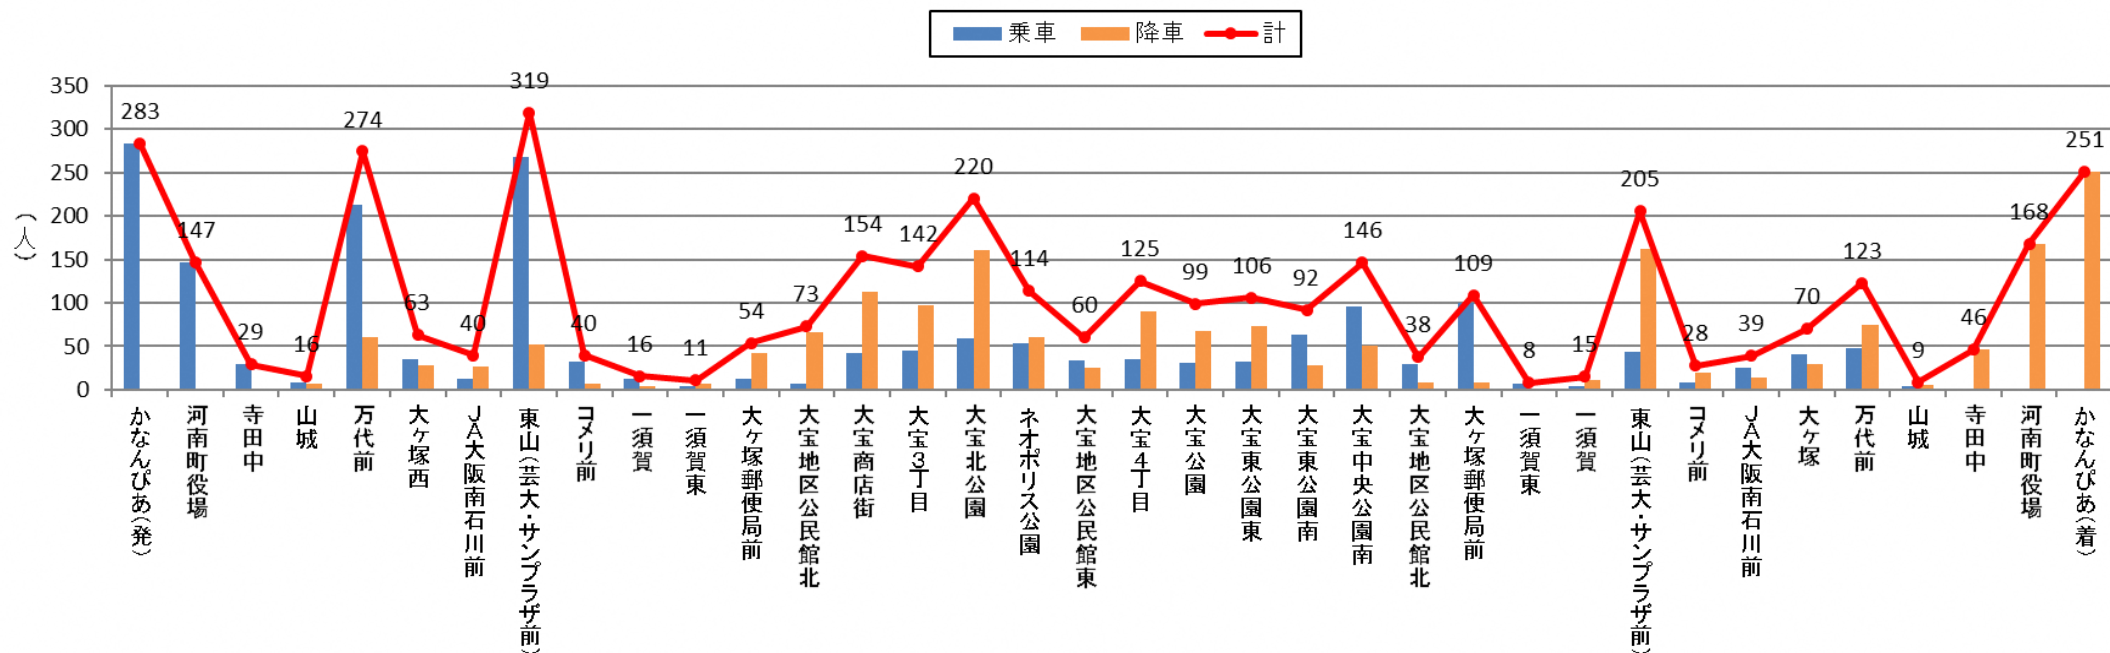

バス停利用者数 令和2年11月(北部)

バス停利用者数 令和2年11月(南部)