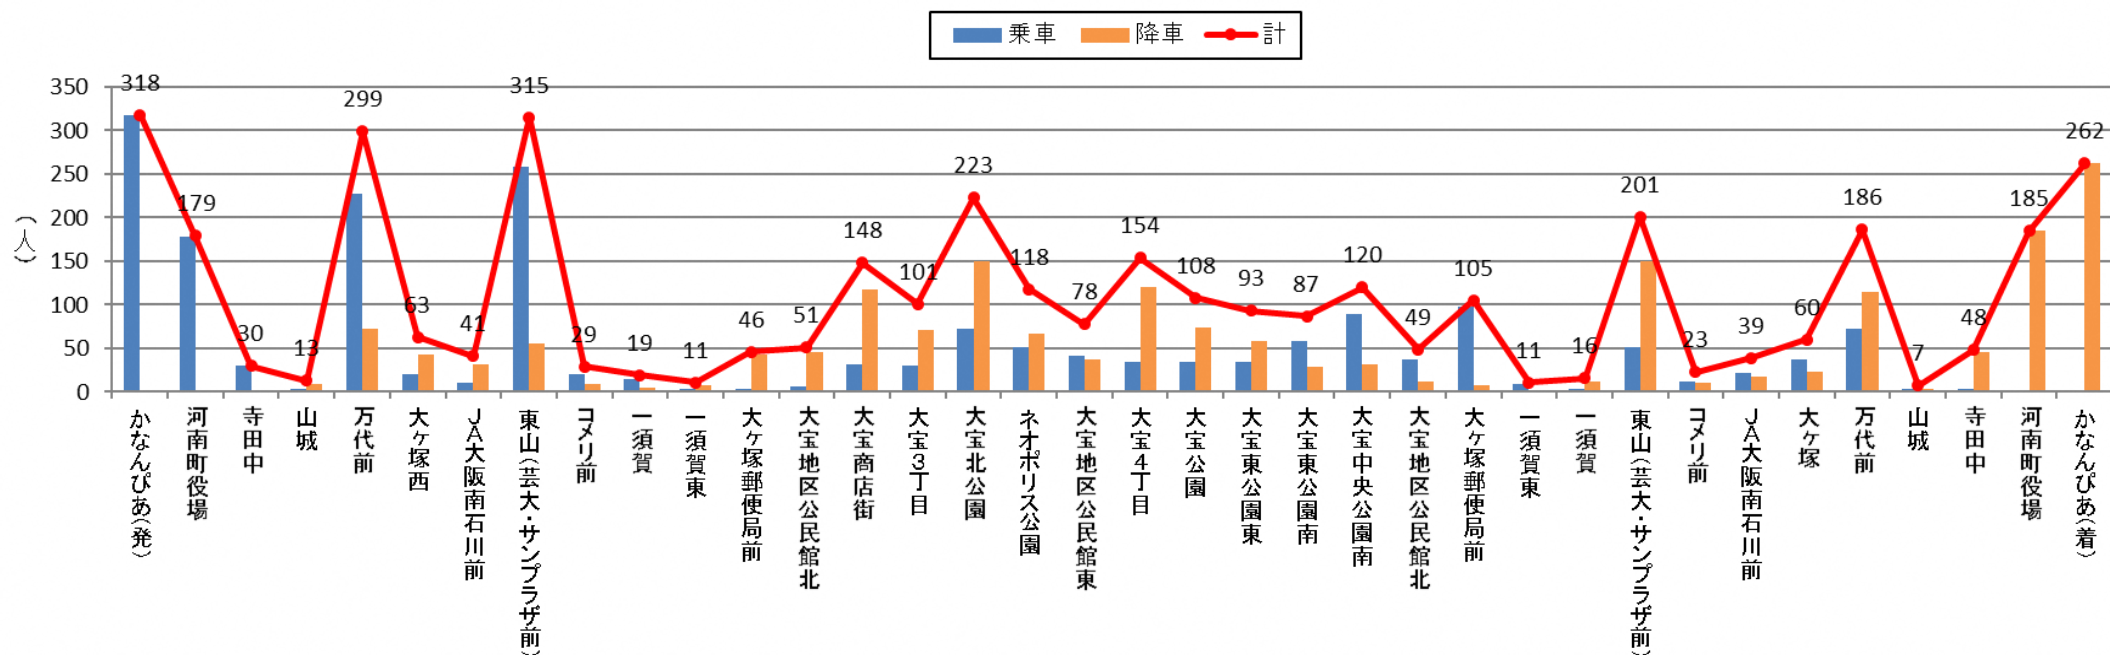

バス停利用者数 令和2年12月(北部)

バス停利用者数 令和2年12月(南部)