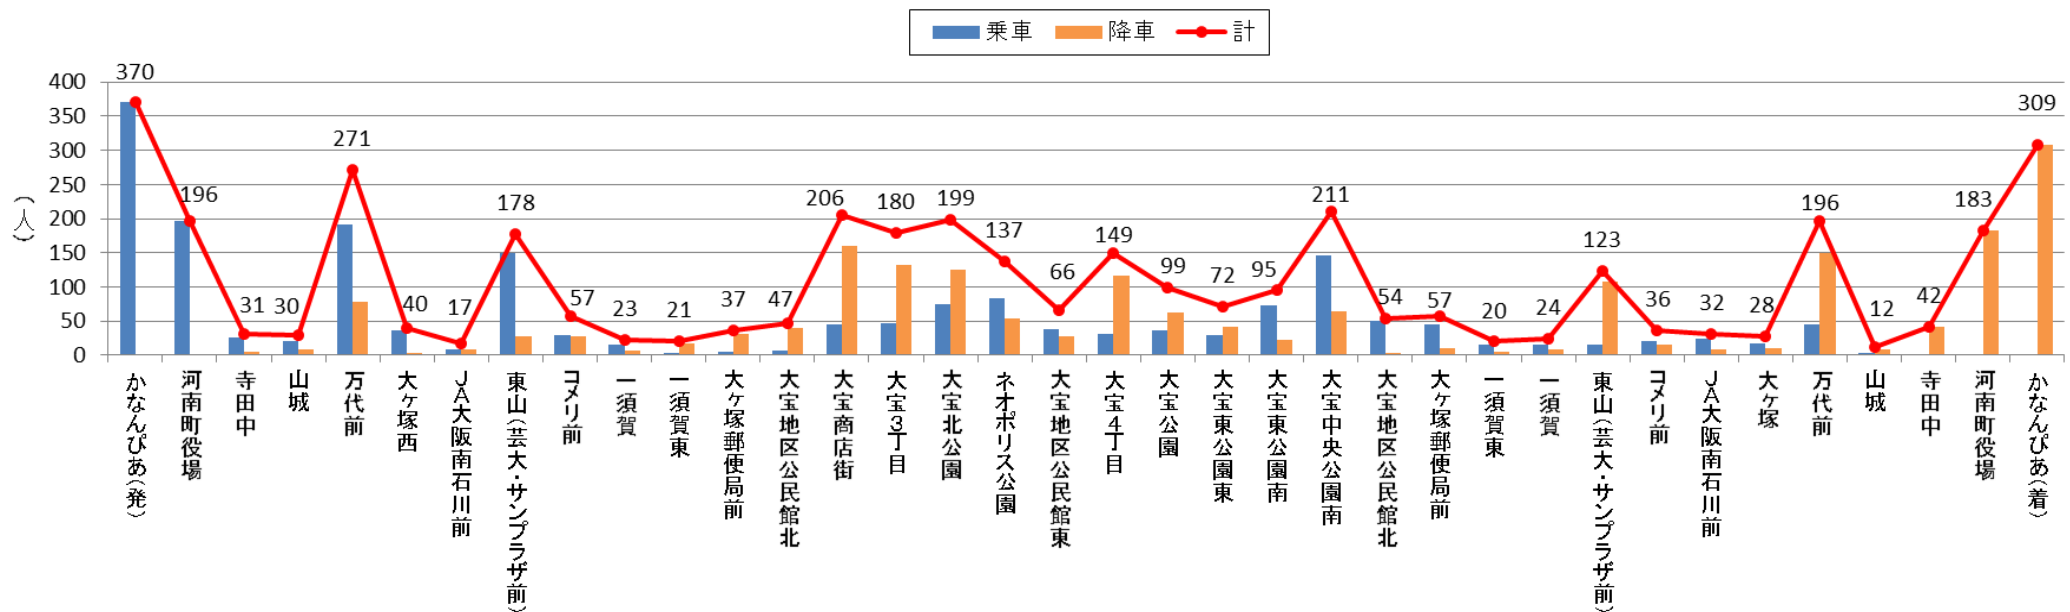

バス停利用者数 2018年3月(北部)

バス停利用者数 2018年3月(南部)