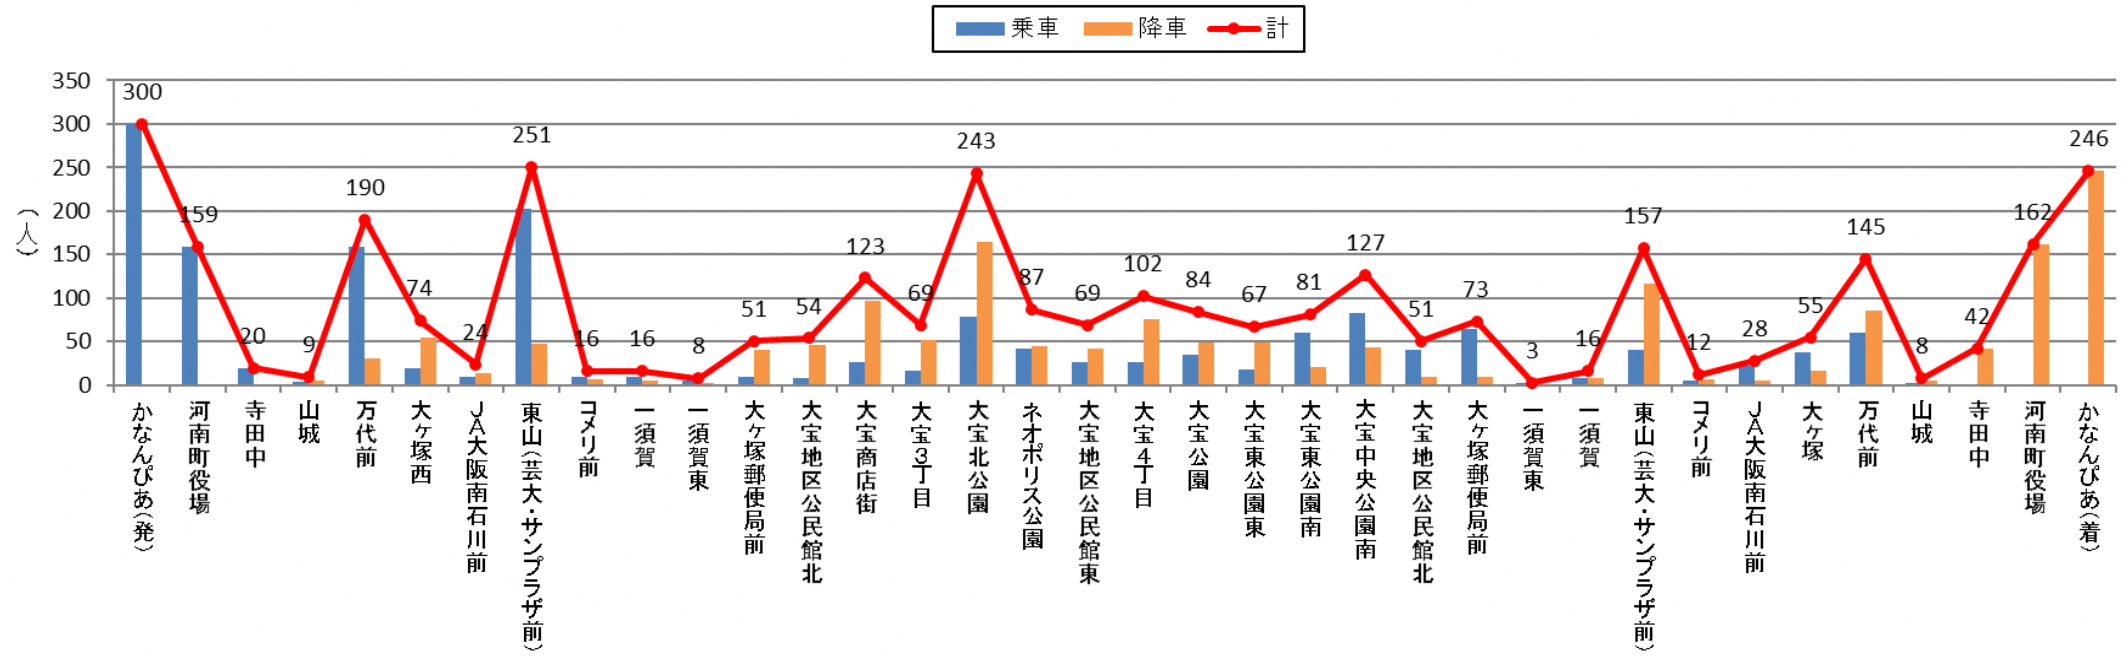

バス停利用者数令和3年1月(北部)

バス停利用者数令和3年1月(南部)