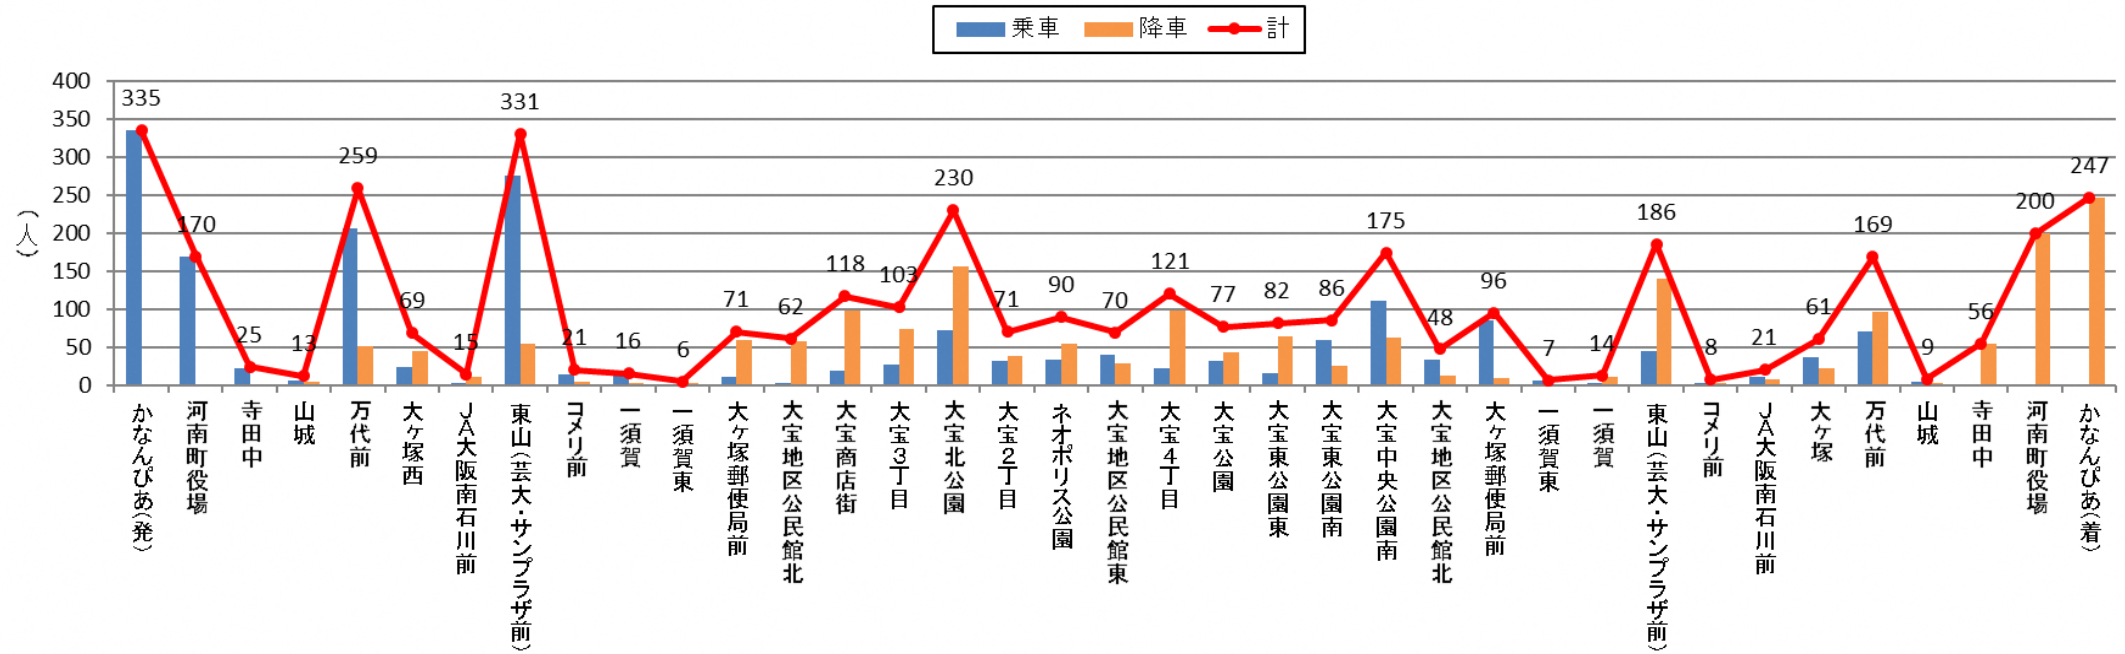

バス停利用者数令和3年2月(北部)

バス停利用者数令和3年2月(南部)