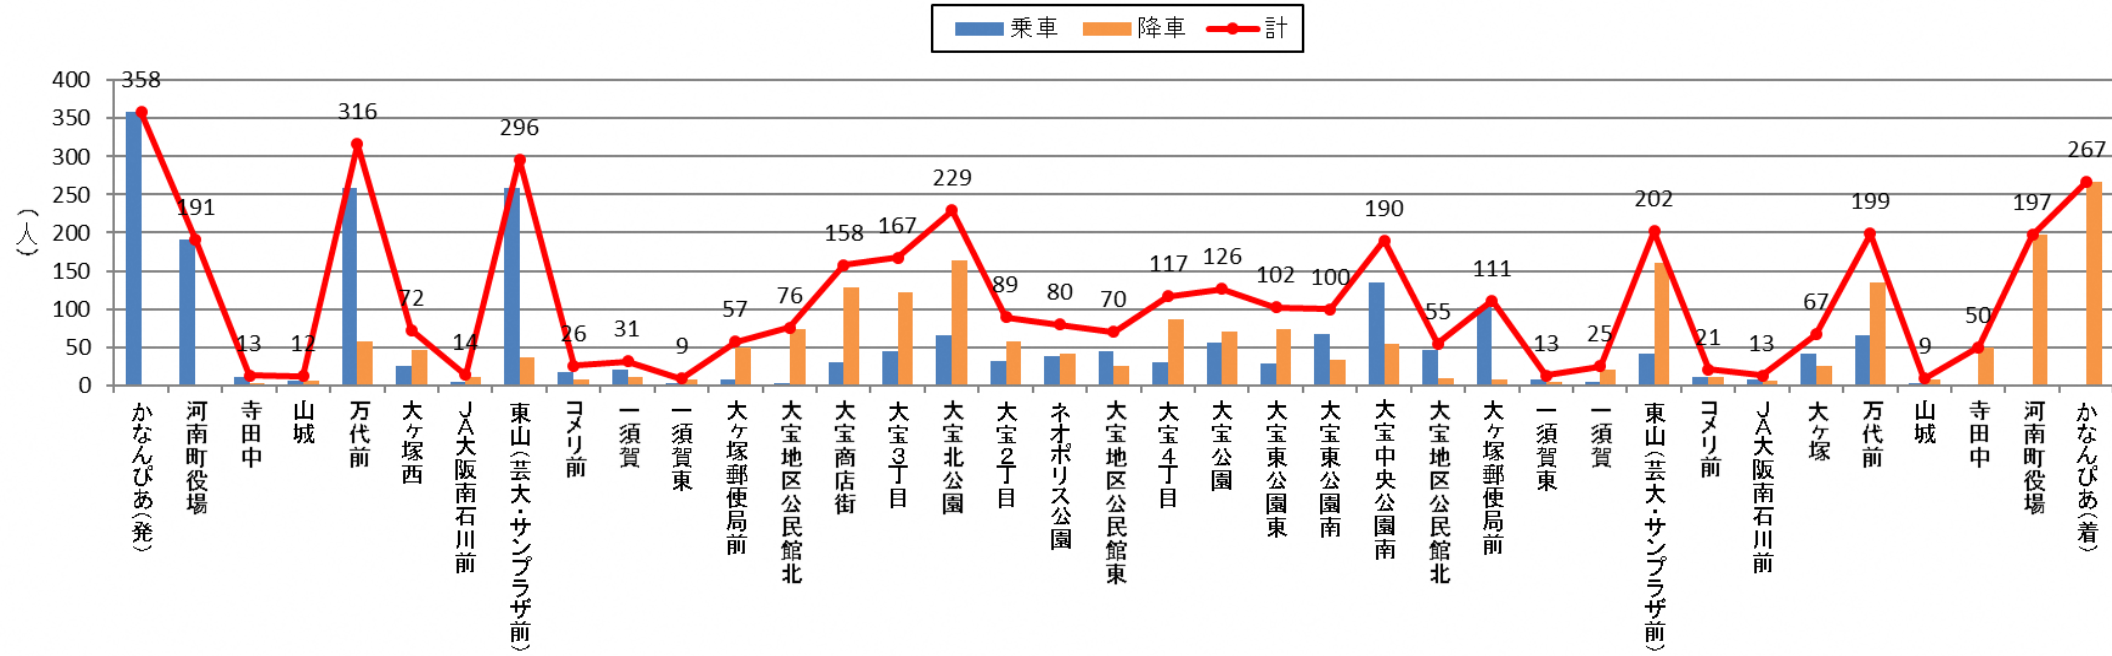

バス停利用者数令和3年3月(北部)

バス停利用者数令和3年3月(南部)