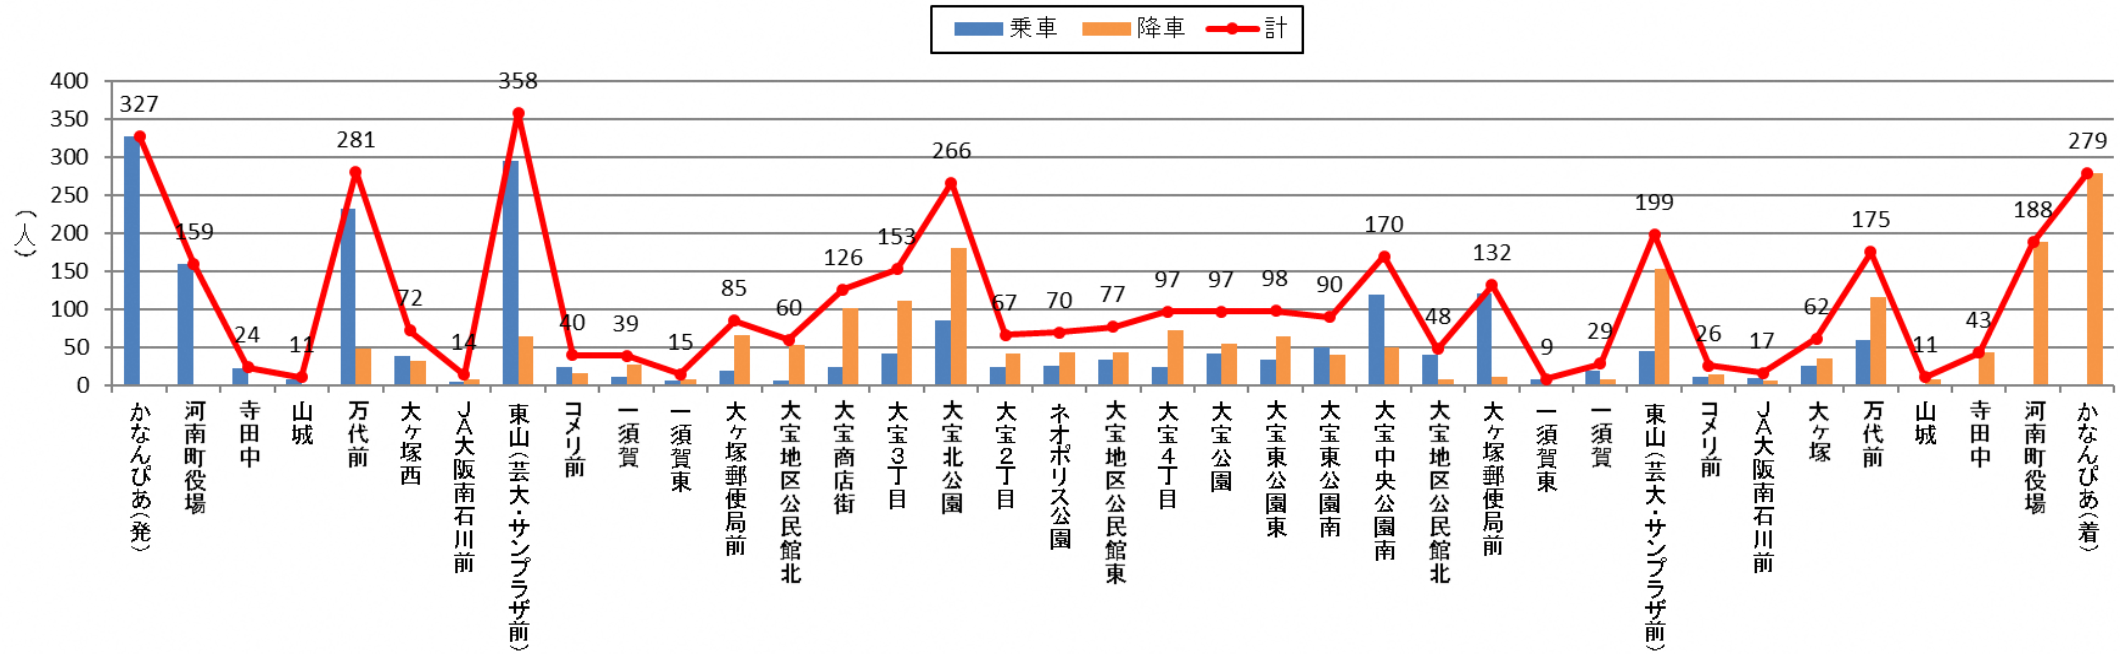

バス停利用者数令和3年4月(北部)

バス停利用者数令和3年4月(南部)