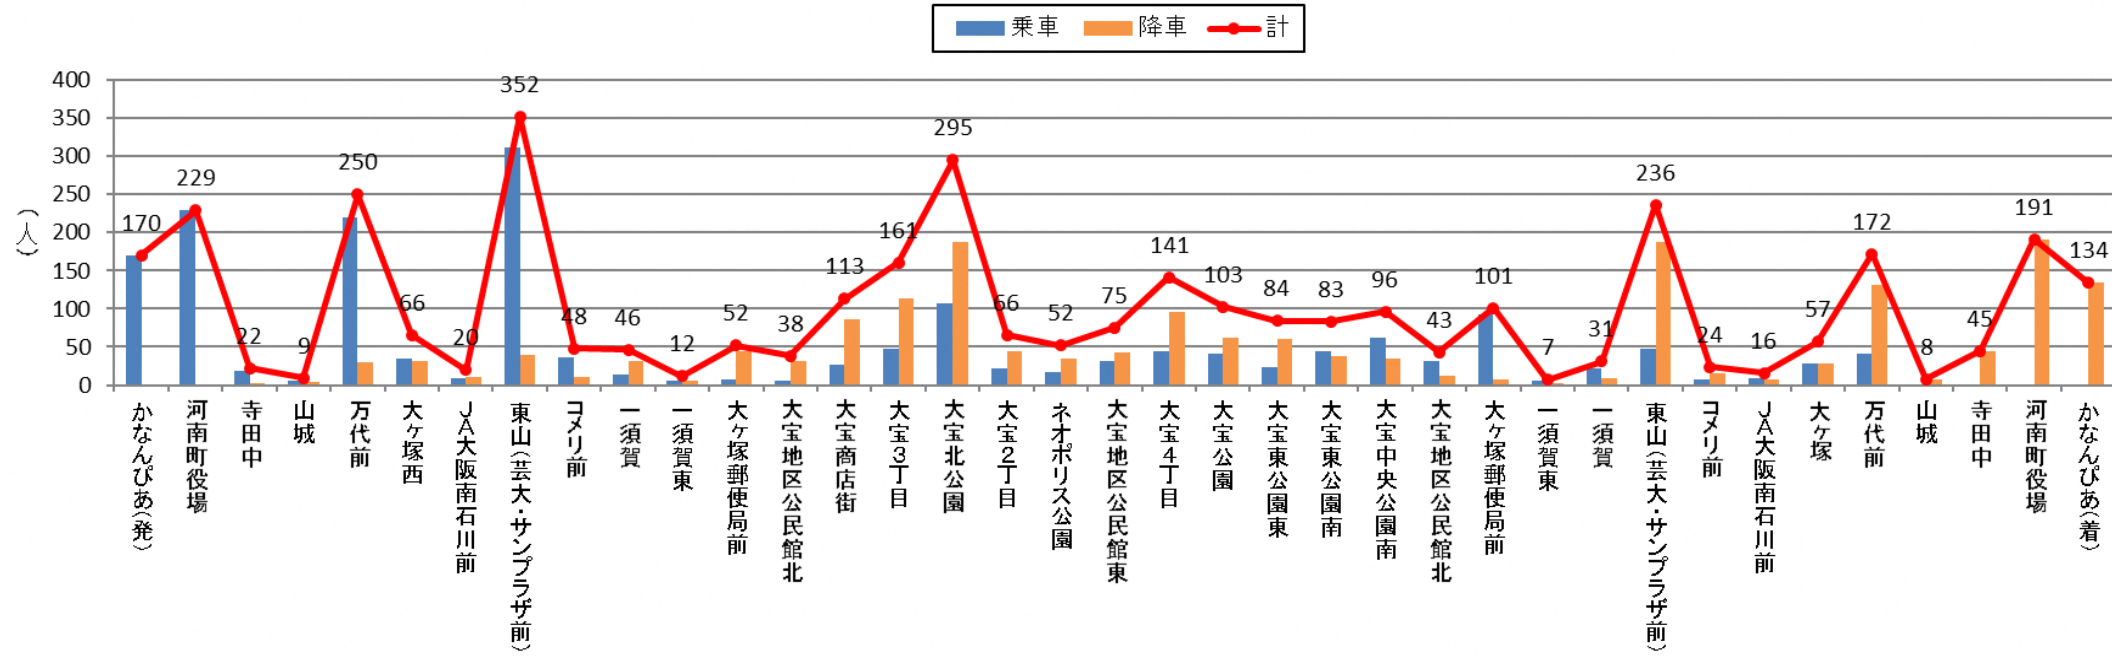

バス停利用者数令和3年5月(北部)

バス停利用者数令和3年5月(南部)