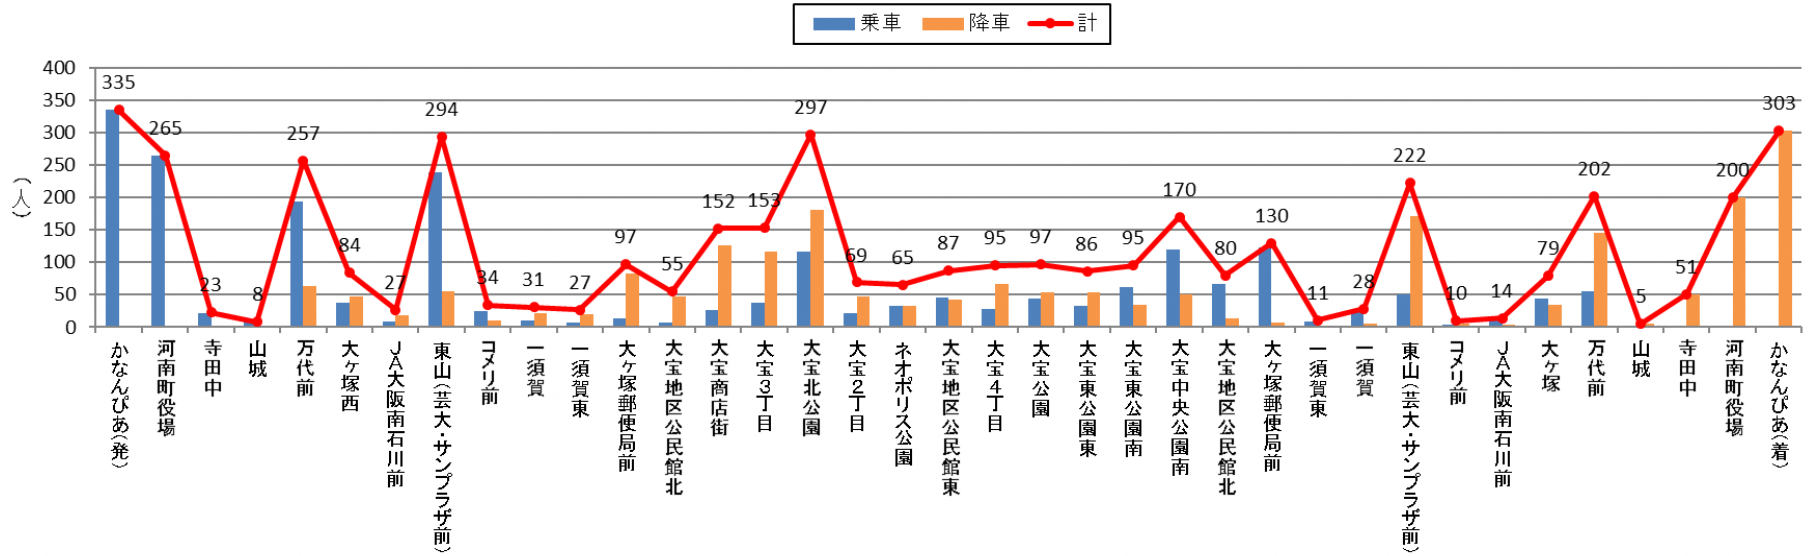

バス停利用者数令和3年7月(北部)

バス停利用者数令和3年7月(南部)