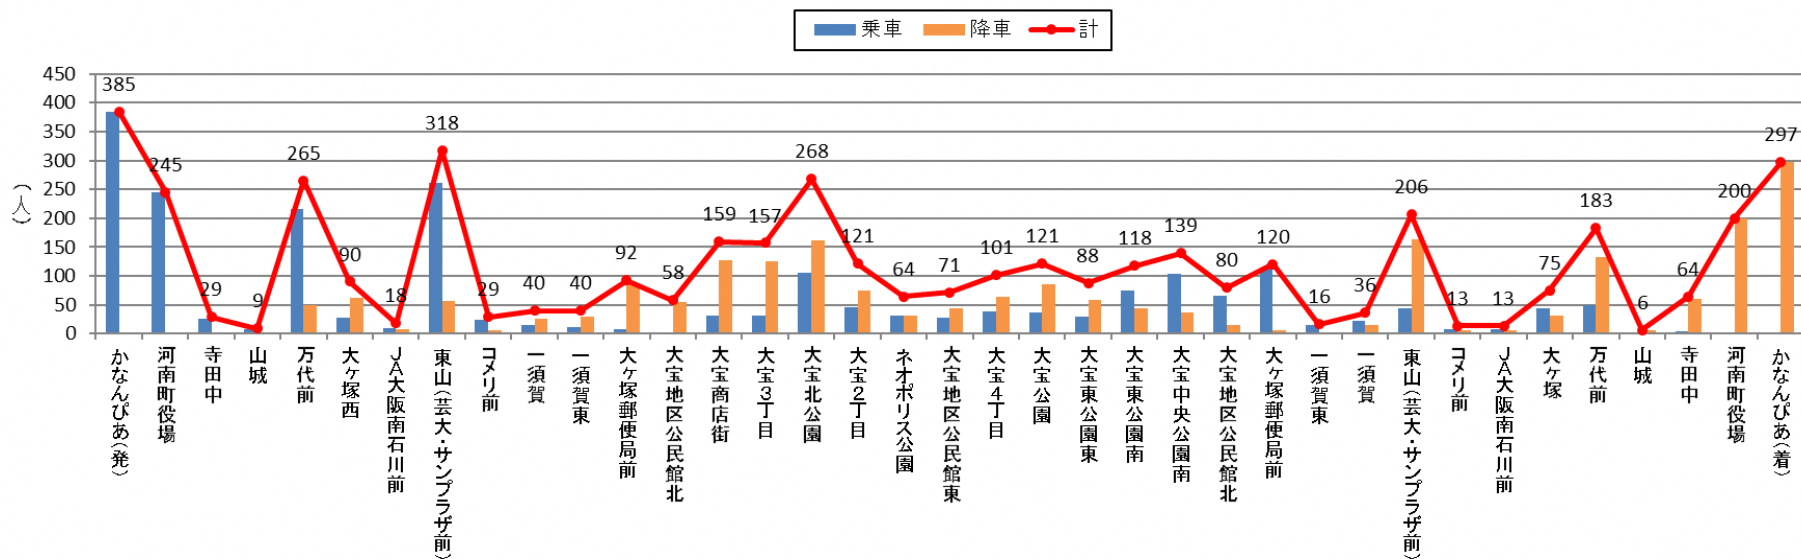

バス停利用者数 令和3年9月(北部)

バス停利用者数 令和3年9月(南部)