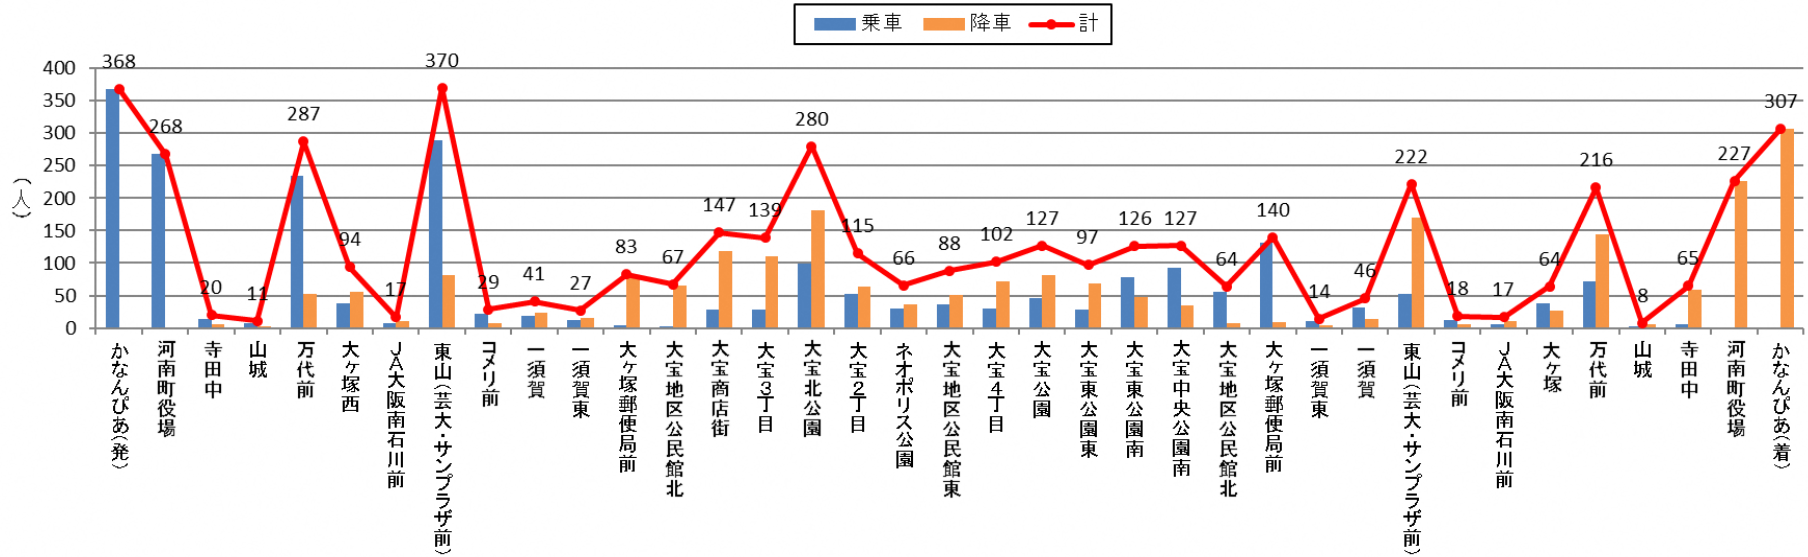

### バス停利用者数 令和3年10月(北部)

### バス停利用者数 令和3年10月(南部)