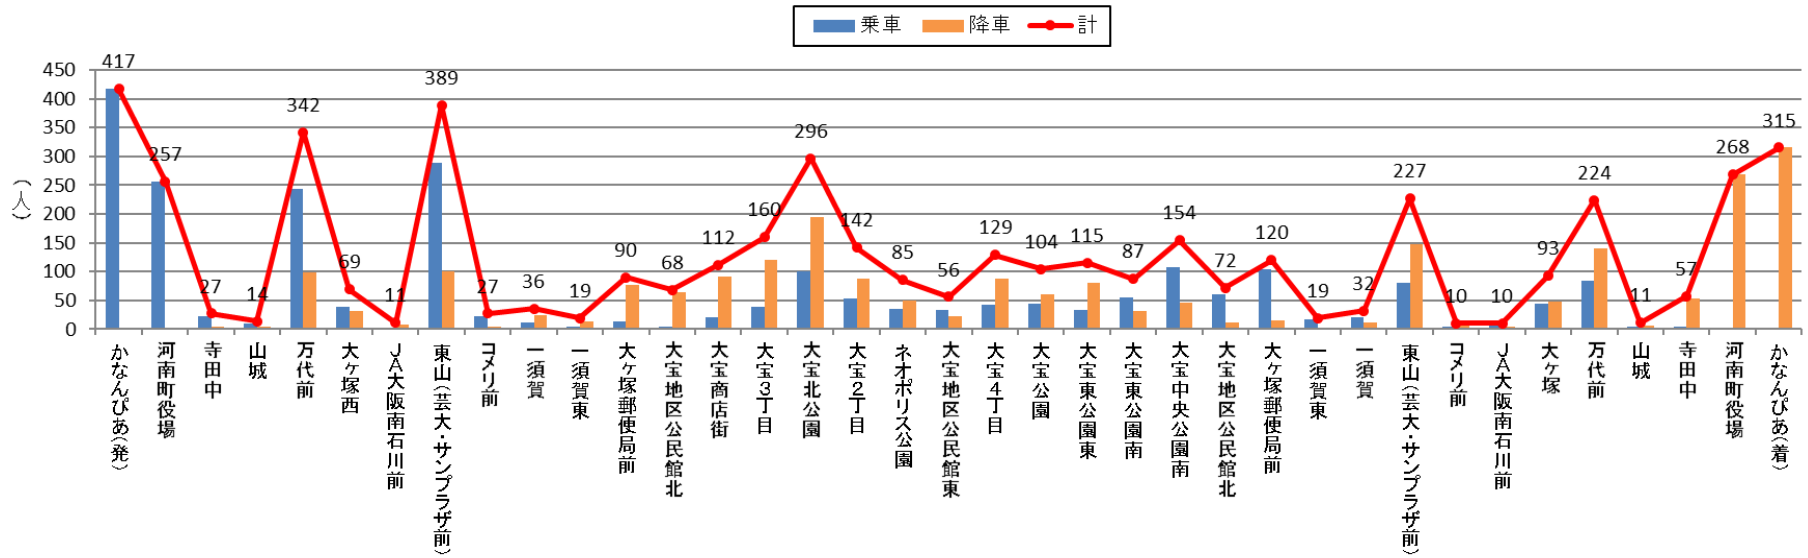

バス停利用者数 令和3年12月(北部)

バス停利用者数 令和3年12月(南部)