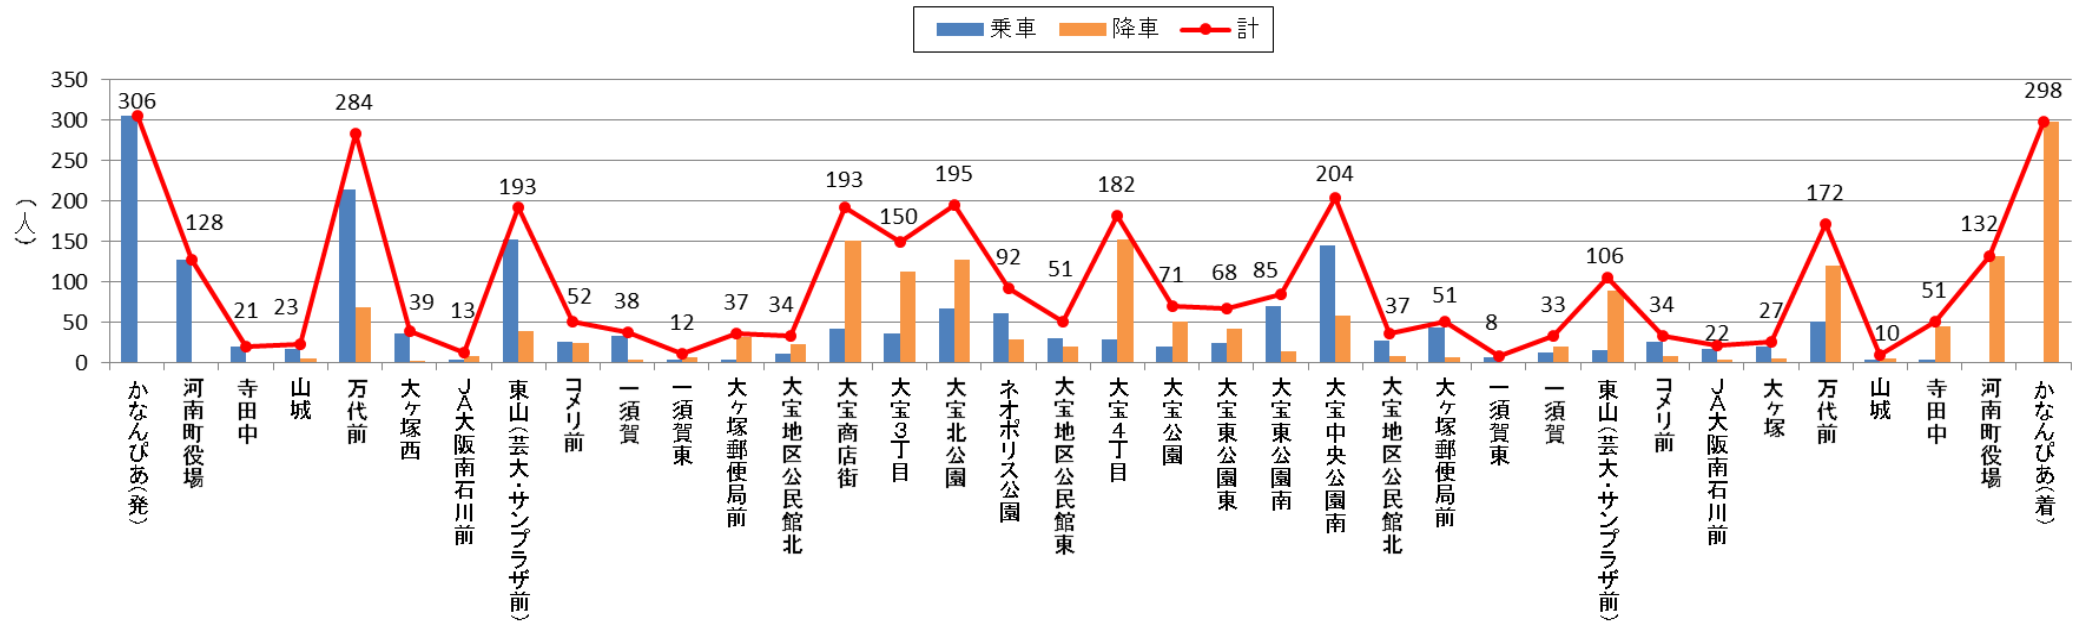

### バス停利用者数 2018年4月(北部)

### バス停利用者数 2018年4月(南部)