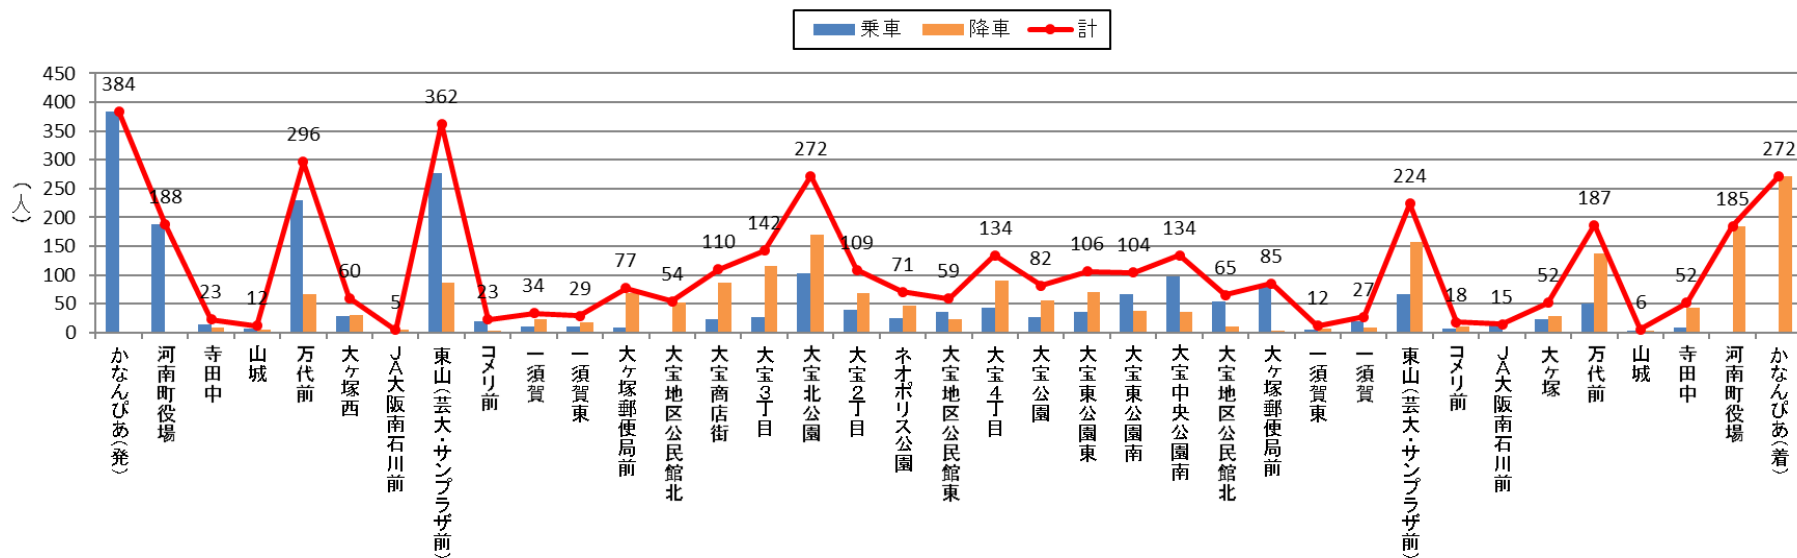

バス停利用者数 令和4年1月(北部)

バス停利用者数 令和4年1月(南部)