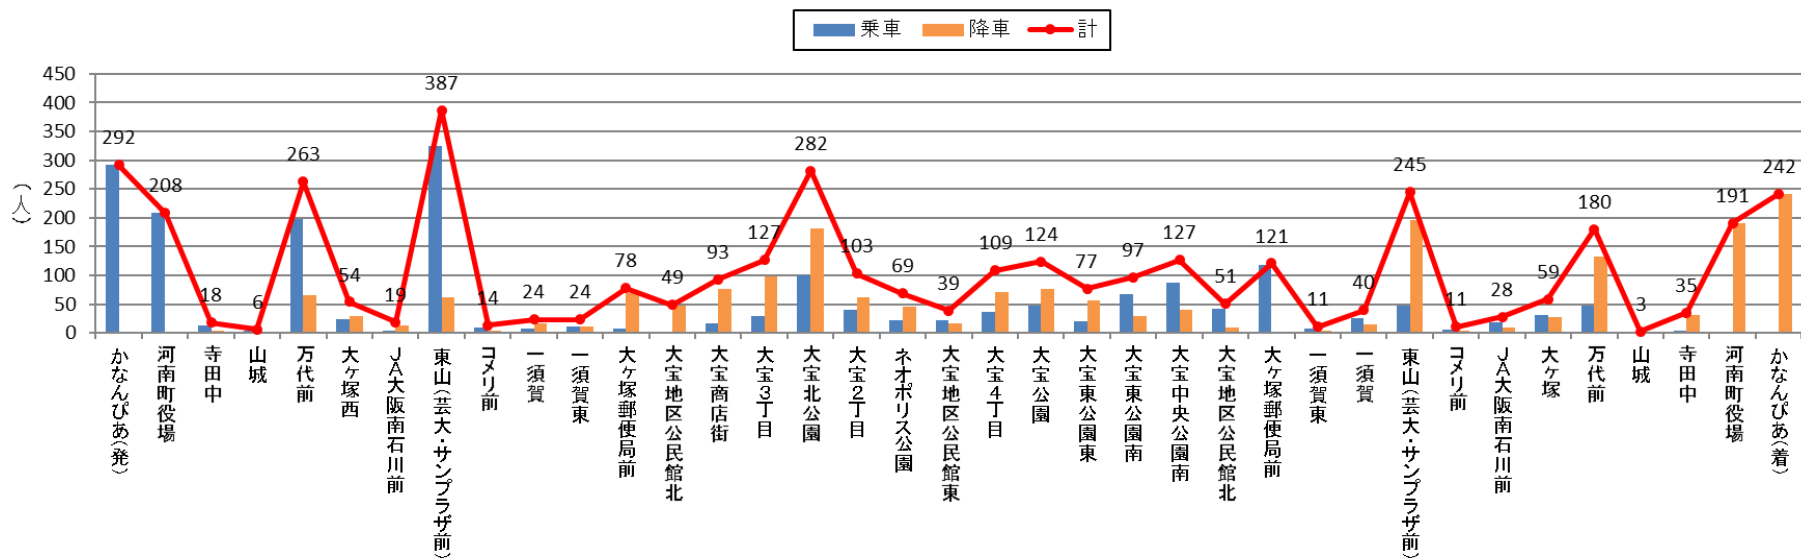

バス停利用者数 令和4年2月(北部)

バス停利用者数 令和4年2月(南部)