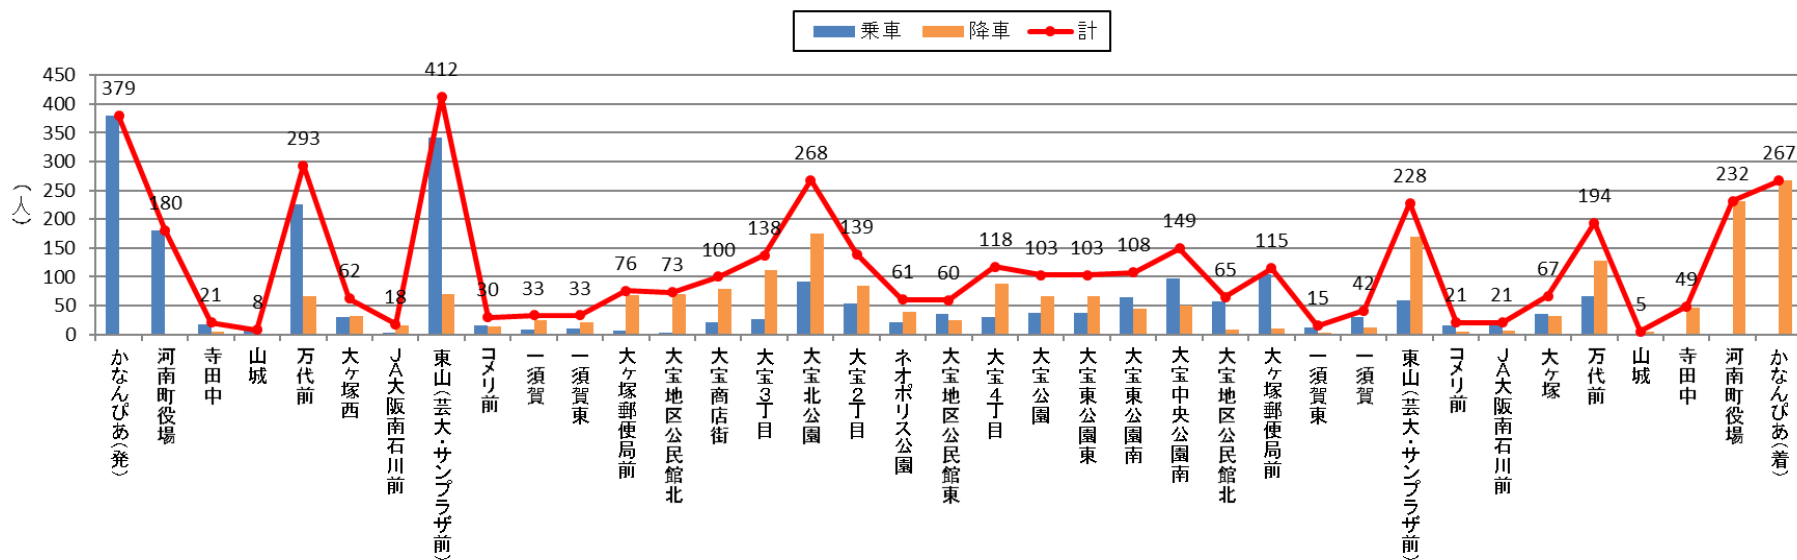

バス停利用者数 令和4年3月(北部)

バス停利用者数 令和4年3月(南部)