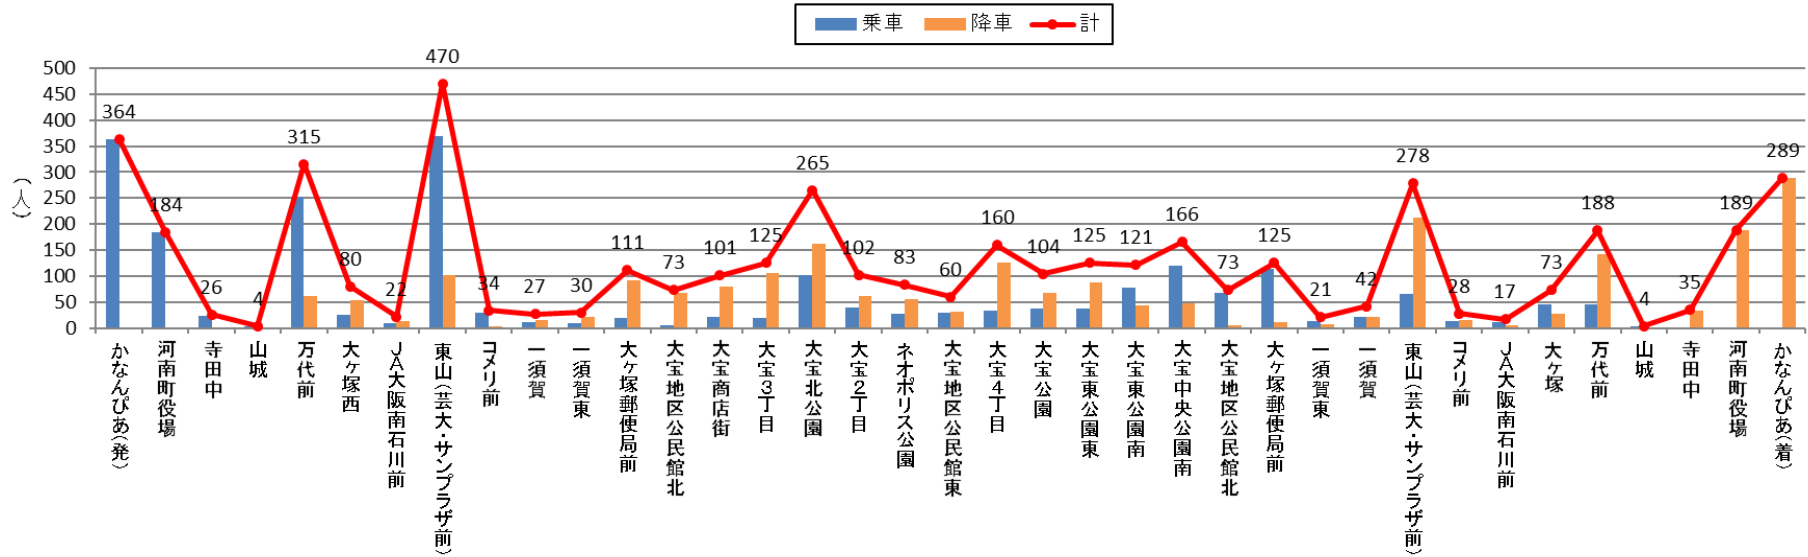

バス停利用者数 令和4年5月(北部)

バス停利用者数 令和4年5月(南部)