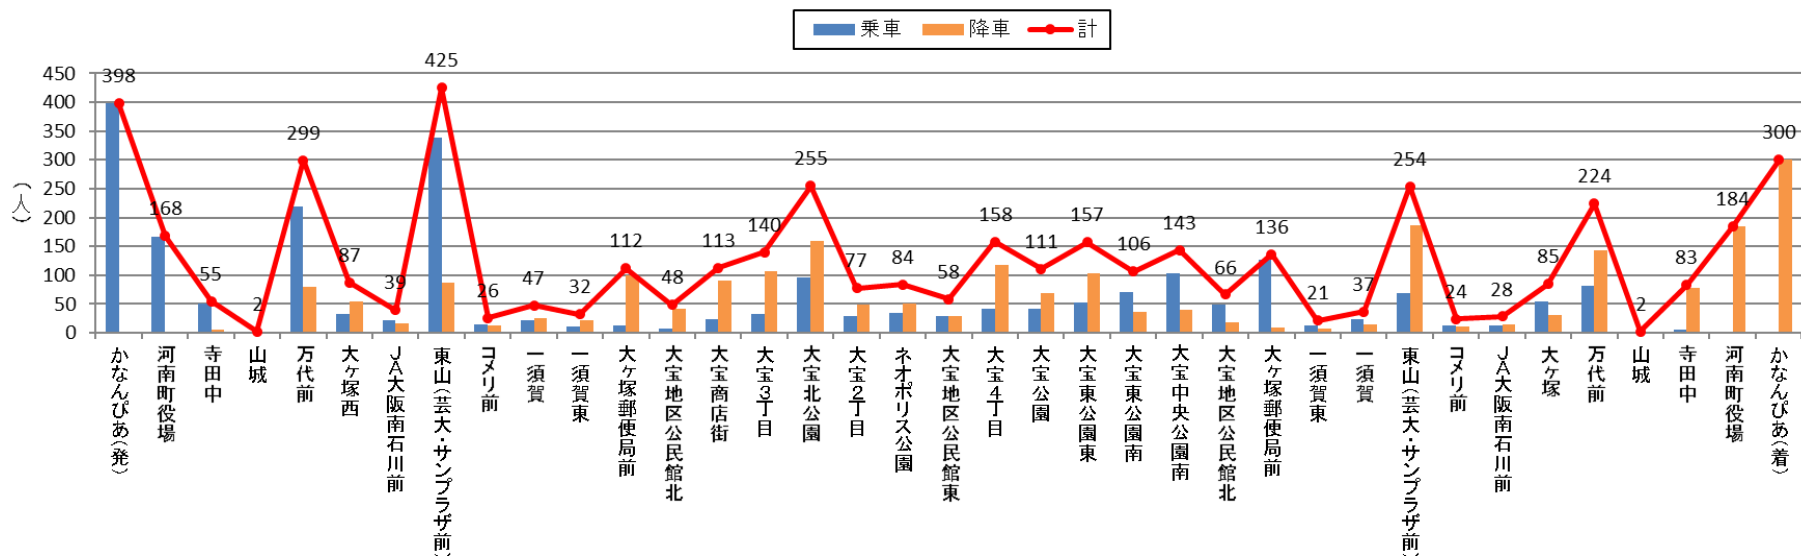

バス停利用者数 令和4年6月(北部)

バス停利用者数 令和4年6月(南部)