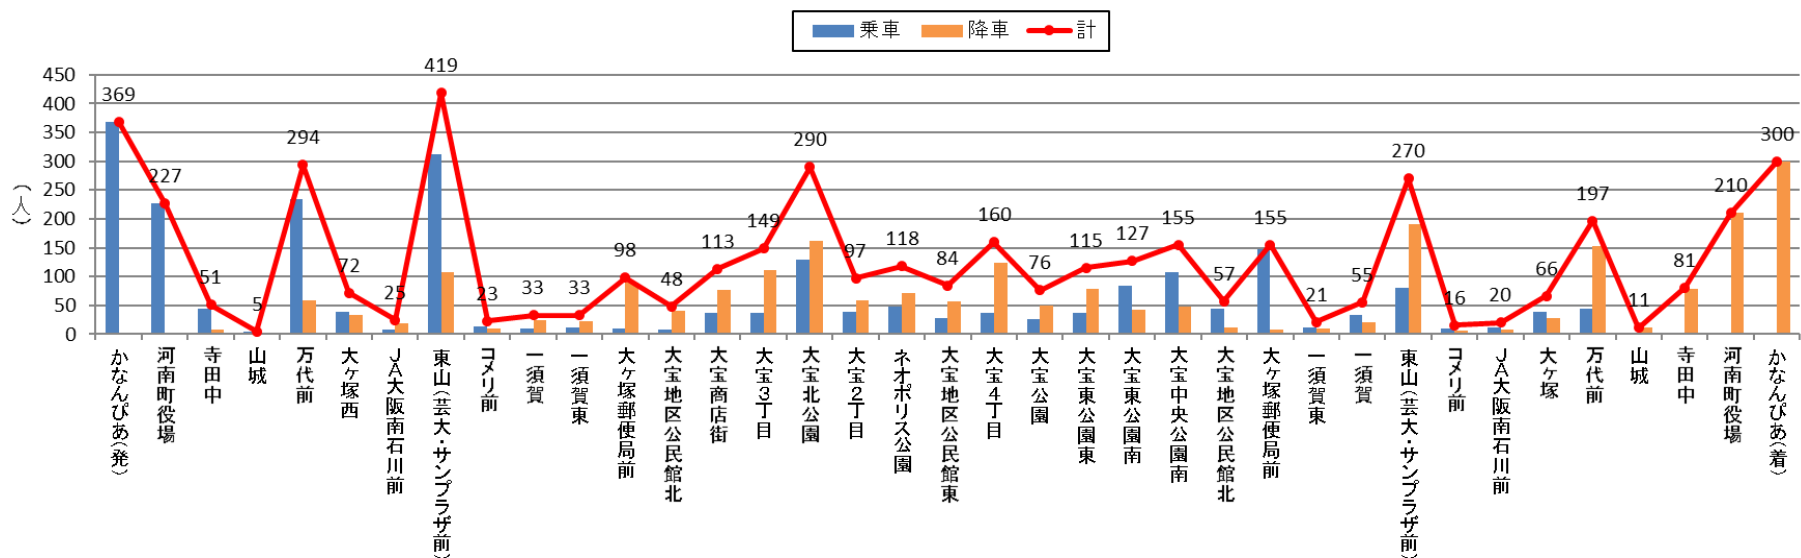

### バス停利用者数 令和4年7月(北部)

### バス停利用者数 令和4年7月(南部)