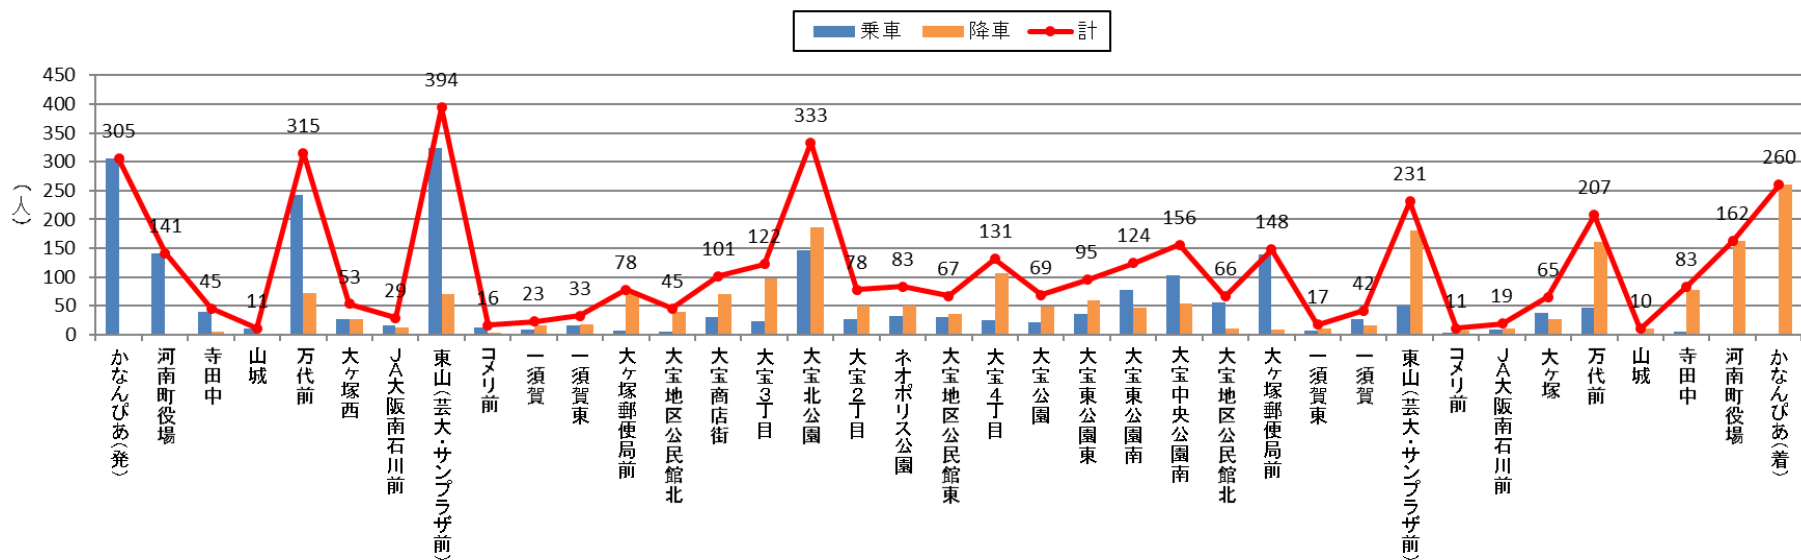

バス停利用者数 令和4年8月(北部)

バス停利用者数 令和4年8月(南部)