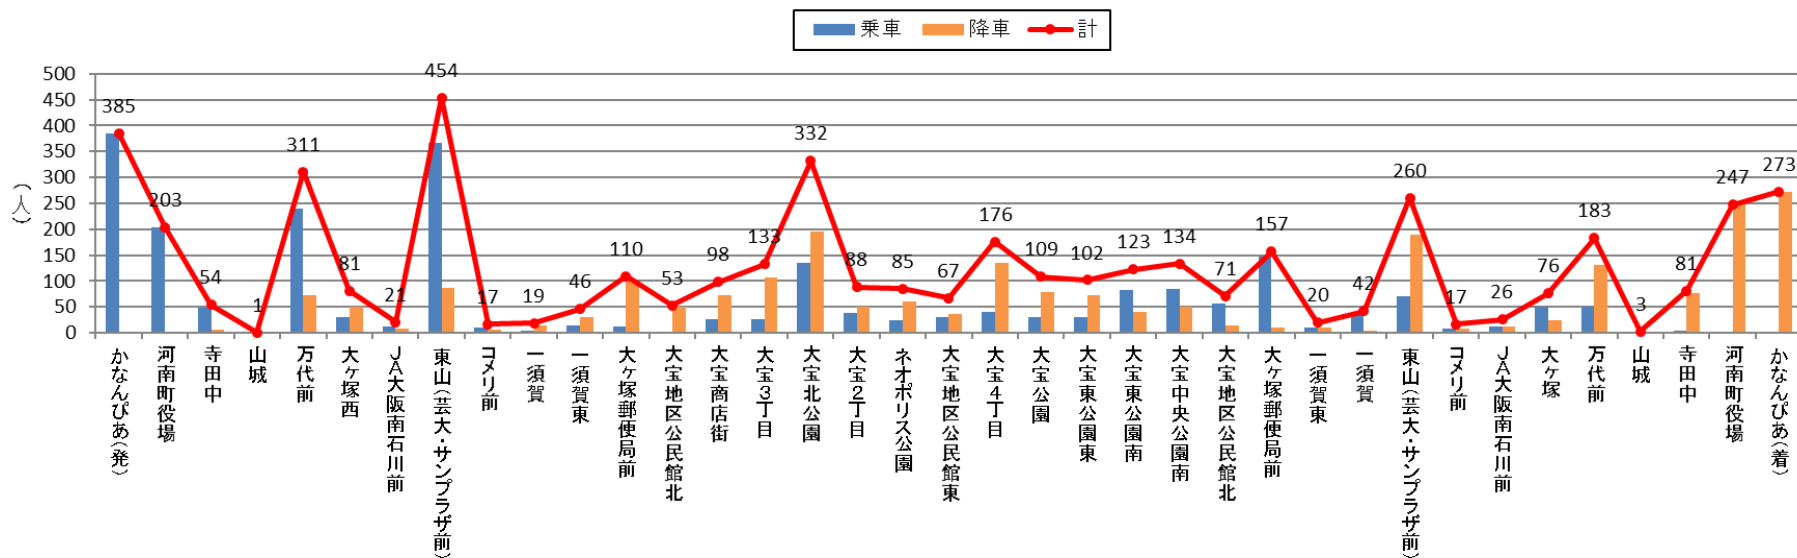

### バス停利用者数 令和4年9月(北部)

### バス停利用者数 令和4年9月(南部)