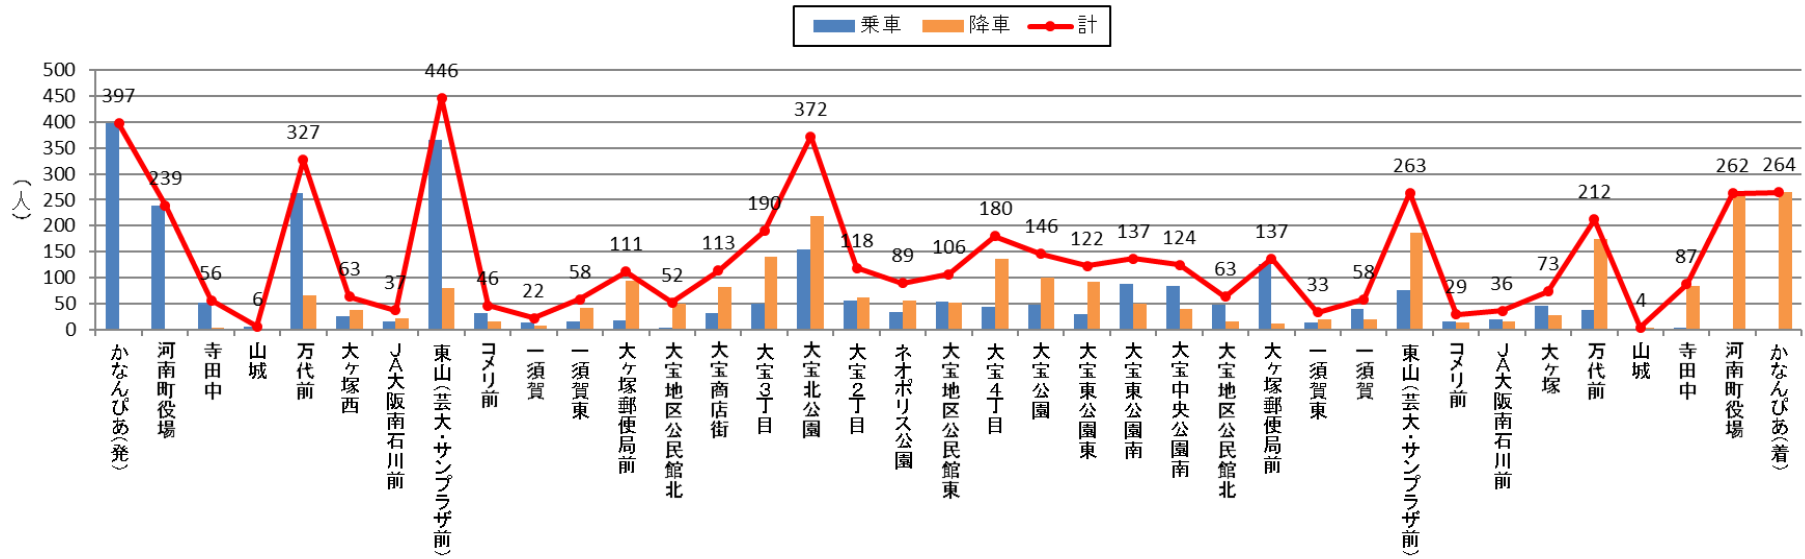

バス停利用者数 令和4年10月(北部)

バス停利用者数 令和4年10月(南部)