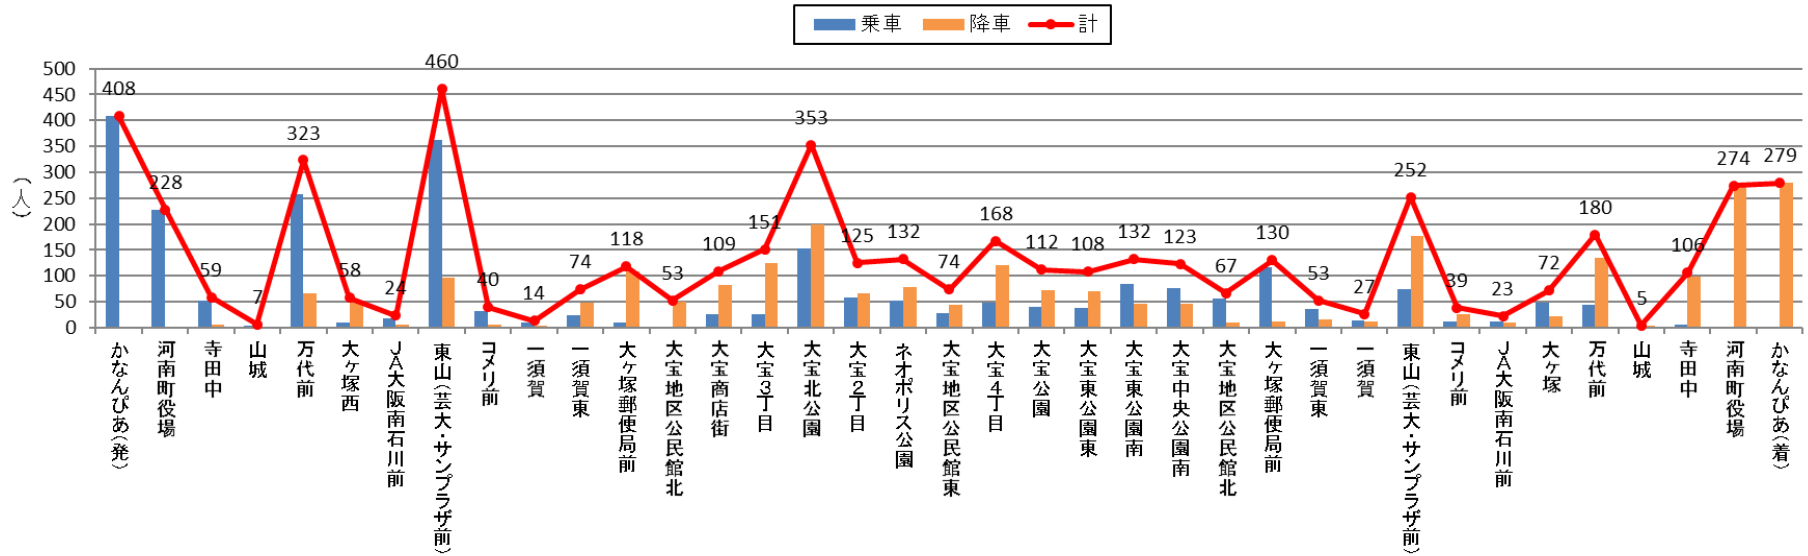

バス停利用者数 令和4年11月(北部)

バス停利用者数 令和4年11月(南部)