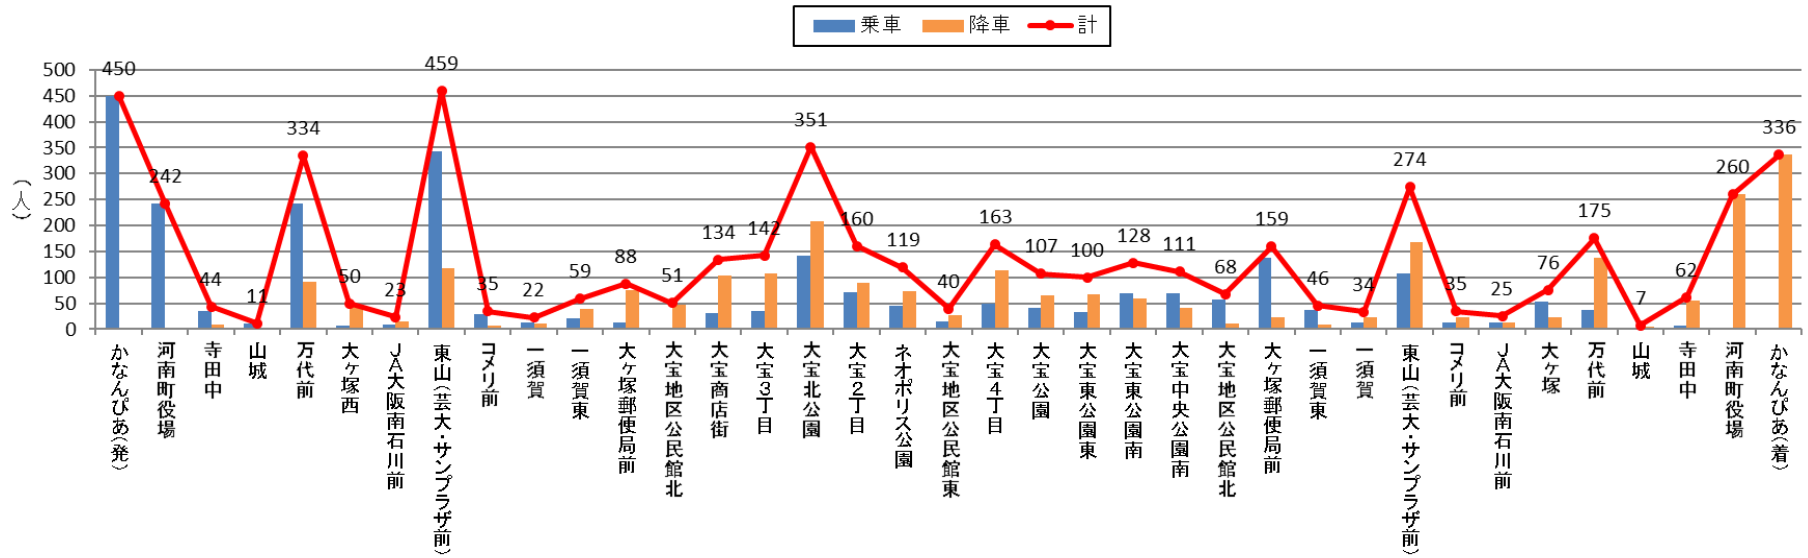

バス停利用者数 令和4年12月(北部)

バス停利用者数 令和4年12月(南部)