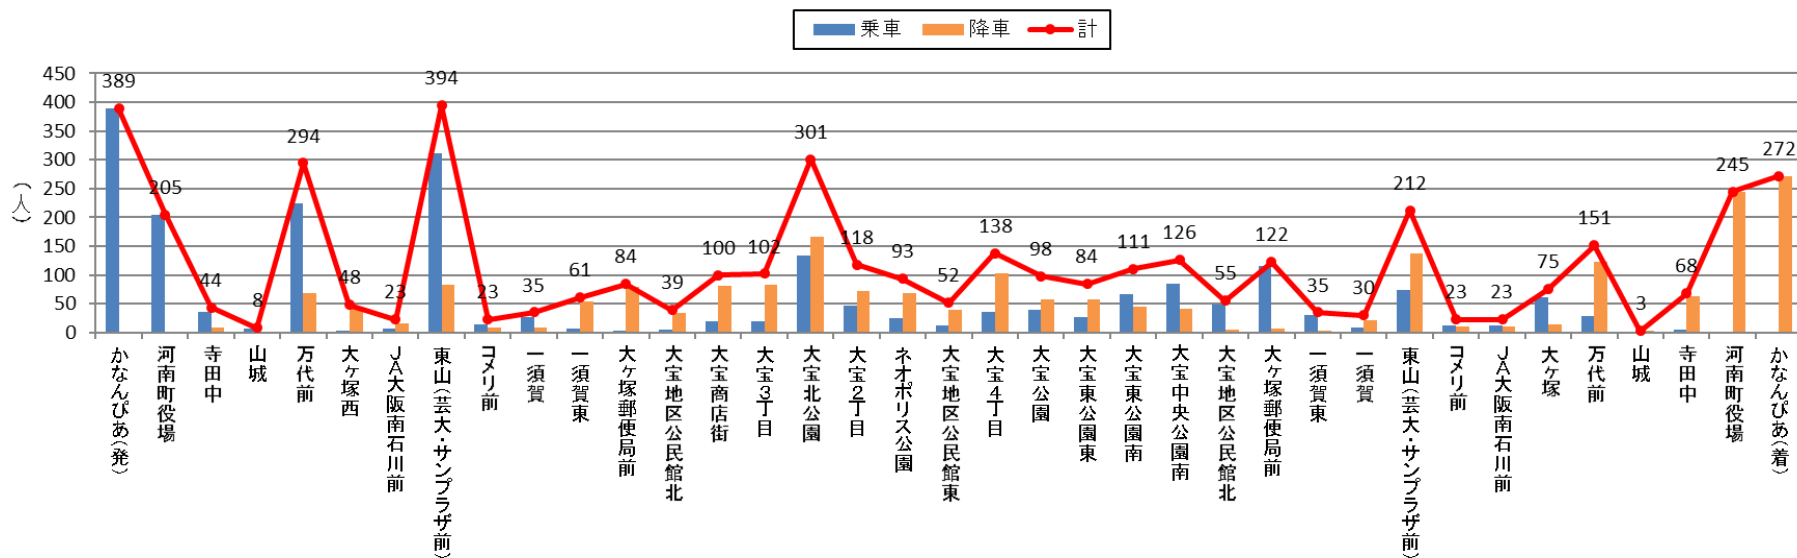

### バス停利用者数 令和5年1月(北部)

### バス停利用者数 令和5年1月(南部)