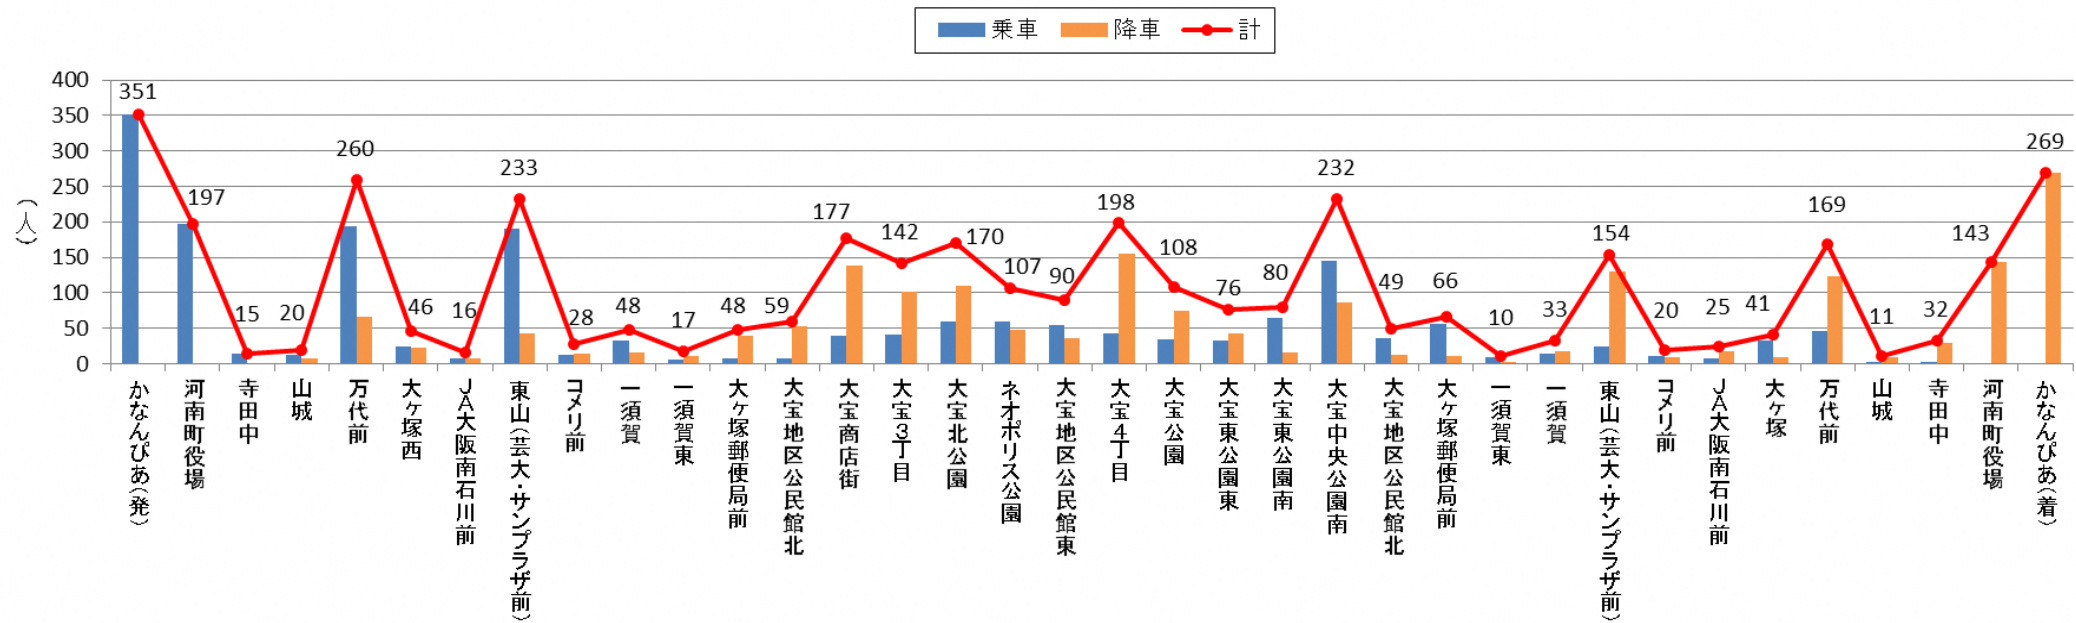

### バス停利用者数 2018年6月(北部)

### バス停利用者数 2018年6月(南部)