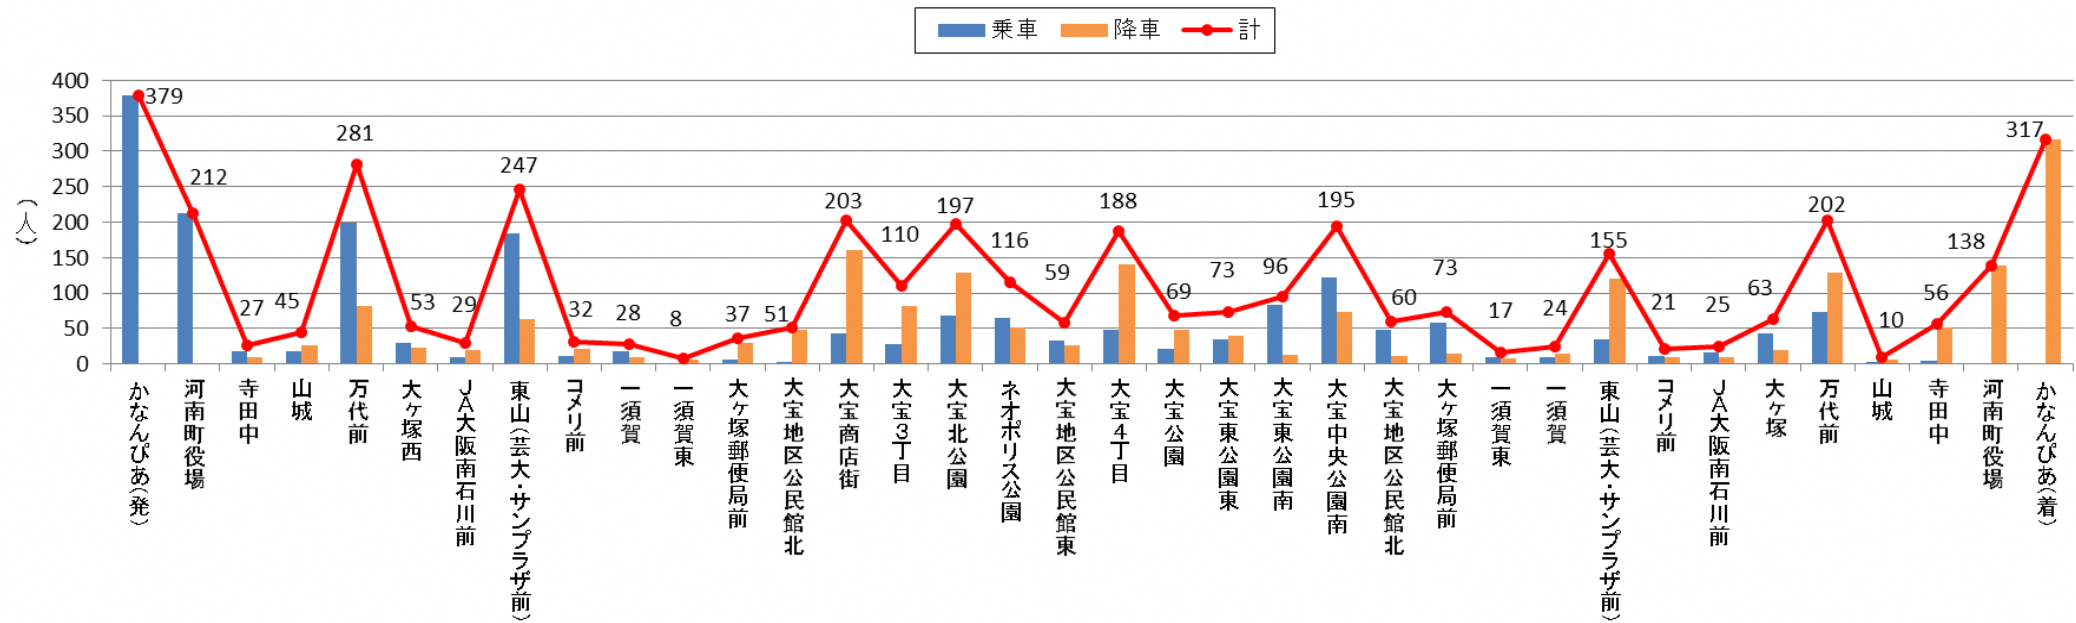

### バス停利用者数 2018年7月(北部)

### バス停利用者数 2018年7月(南部)