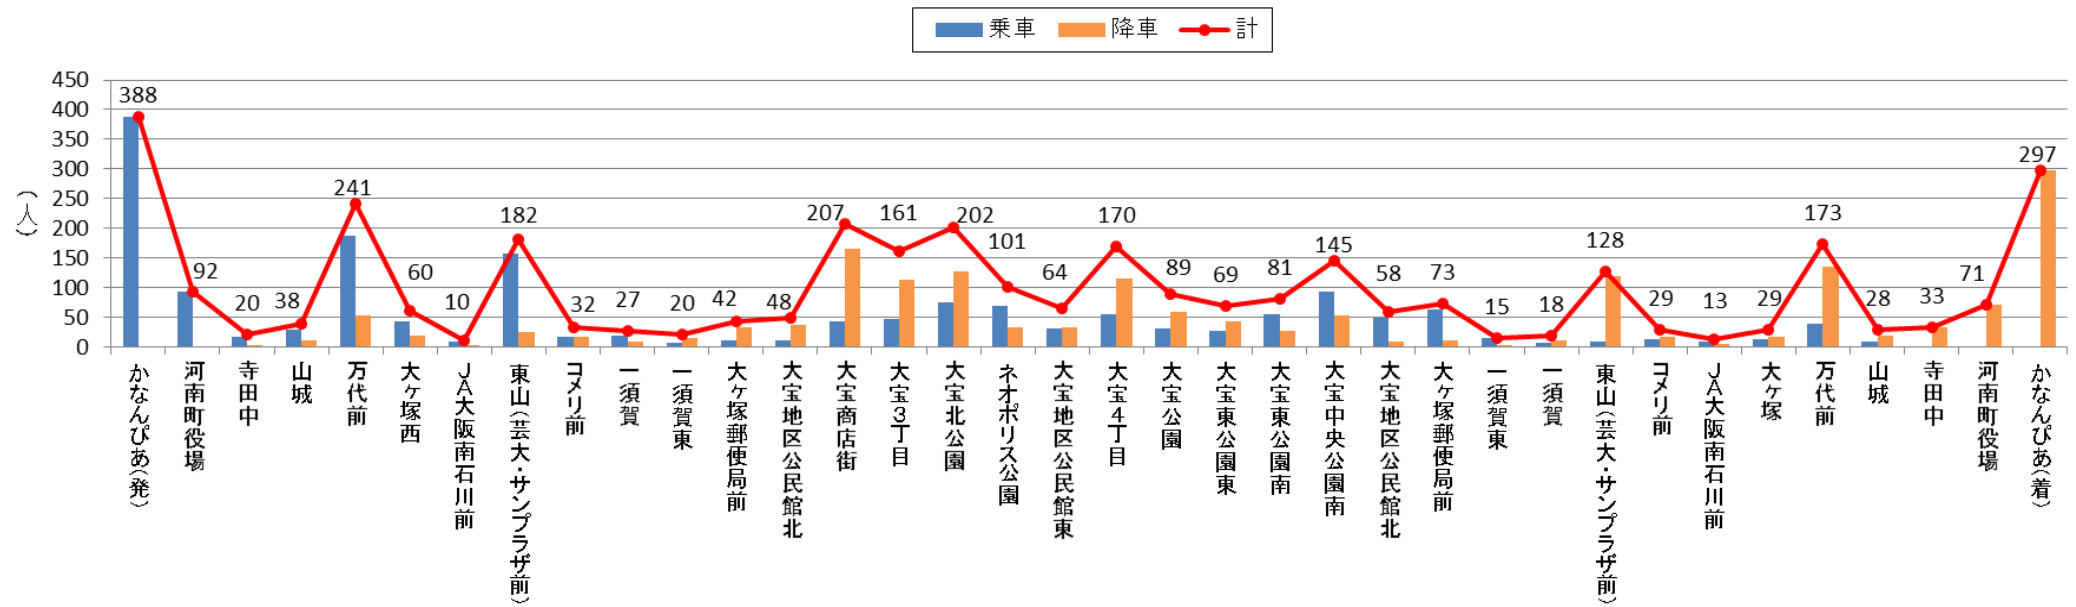

バス停利用者数 2017年8月(北部)

バス停利用者数 2017年8月(南部)