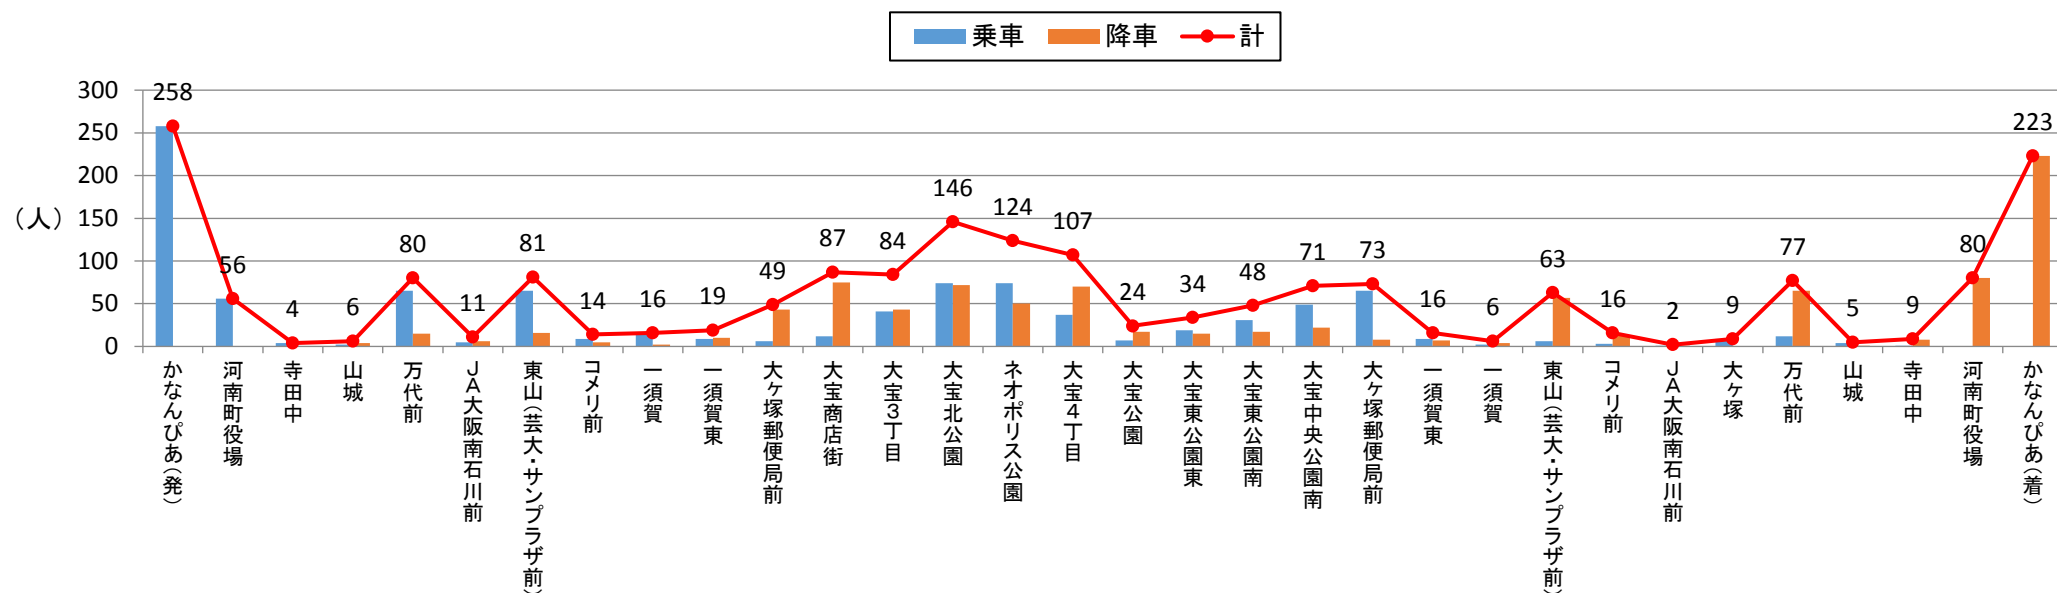

バス停利用者数 2016年2月(北部)

バス停利用者数 2016年2月(南部A)

バス停利用者数 2016年2月(南部B)

バス停利用者数 2016年2月(南部-日)