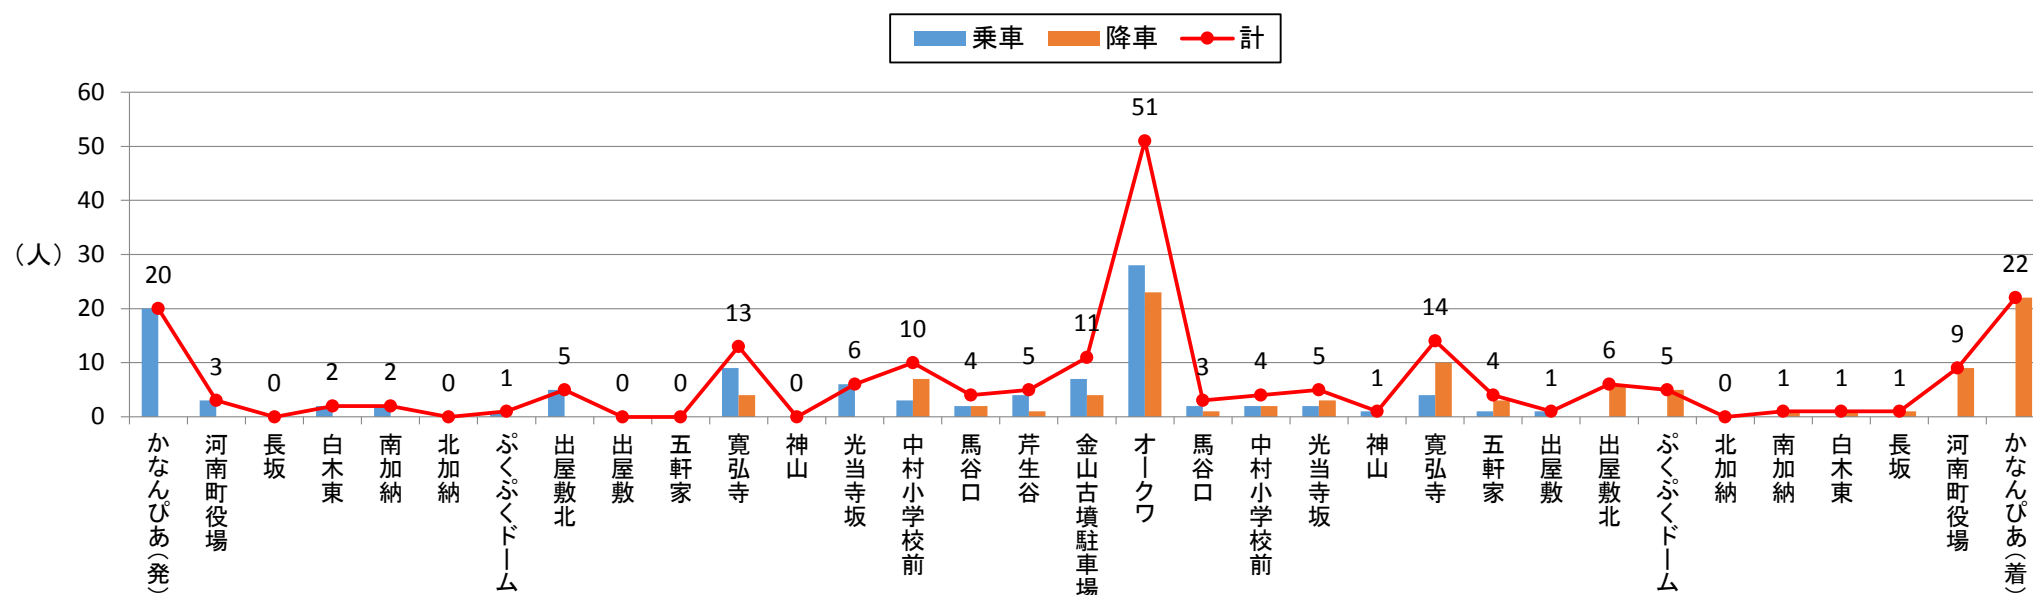

バス停利用者数 2016年2月(北部)

バス停利用者数 2016年2月(南部A)

バス停利用者数 2016年2月(南部B)

バス停利用者数 2016年2月(南部-日)