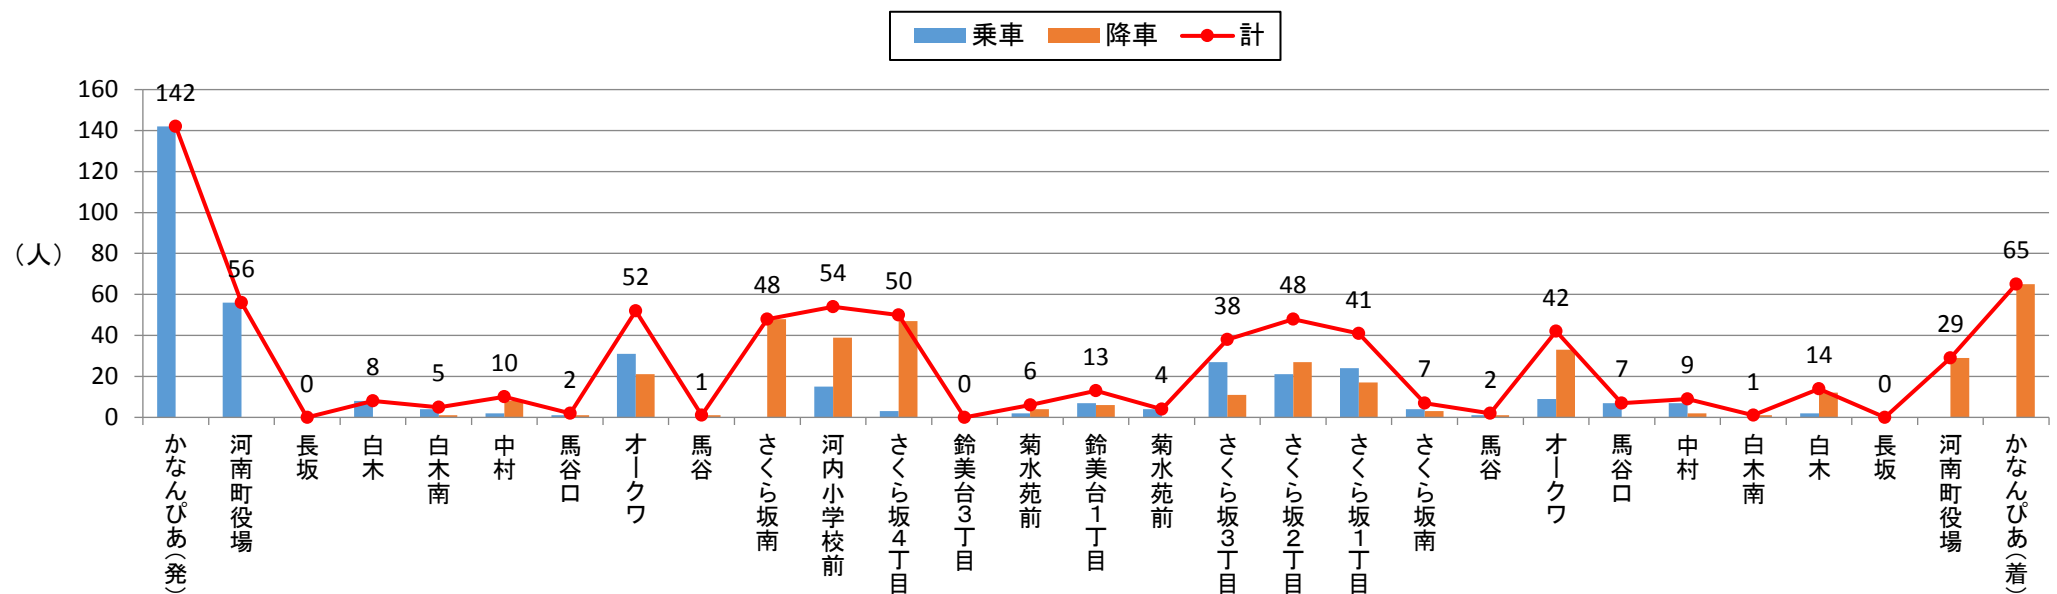

バス停利用者数 2016年2月(北部)

バス停利用者数 2016年2月(南部A)

バス停利用者数 2016年2月(南部B)

バス停利用者数 2016年2月(南部-日)