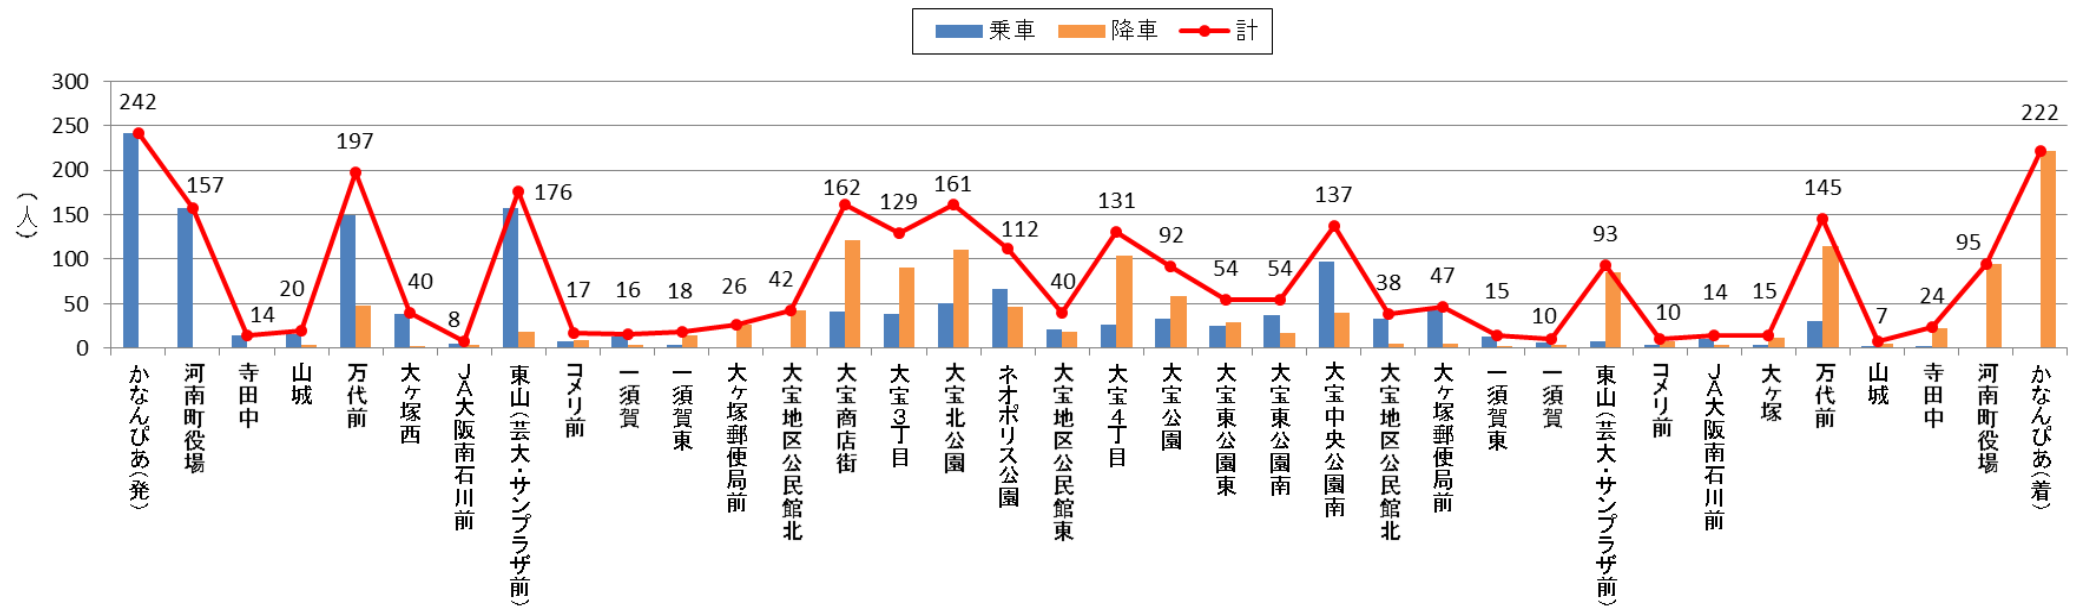

バス停利用者数 2018年1月(北部)

バス停利用者数 2018年1月(南部)