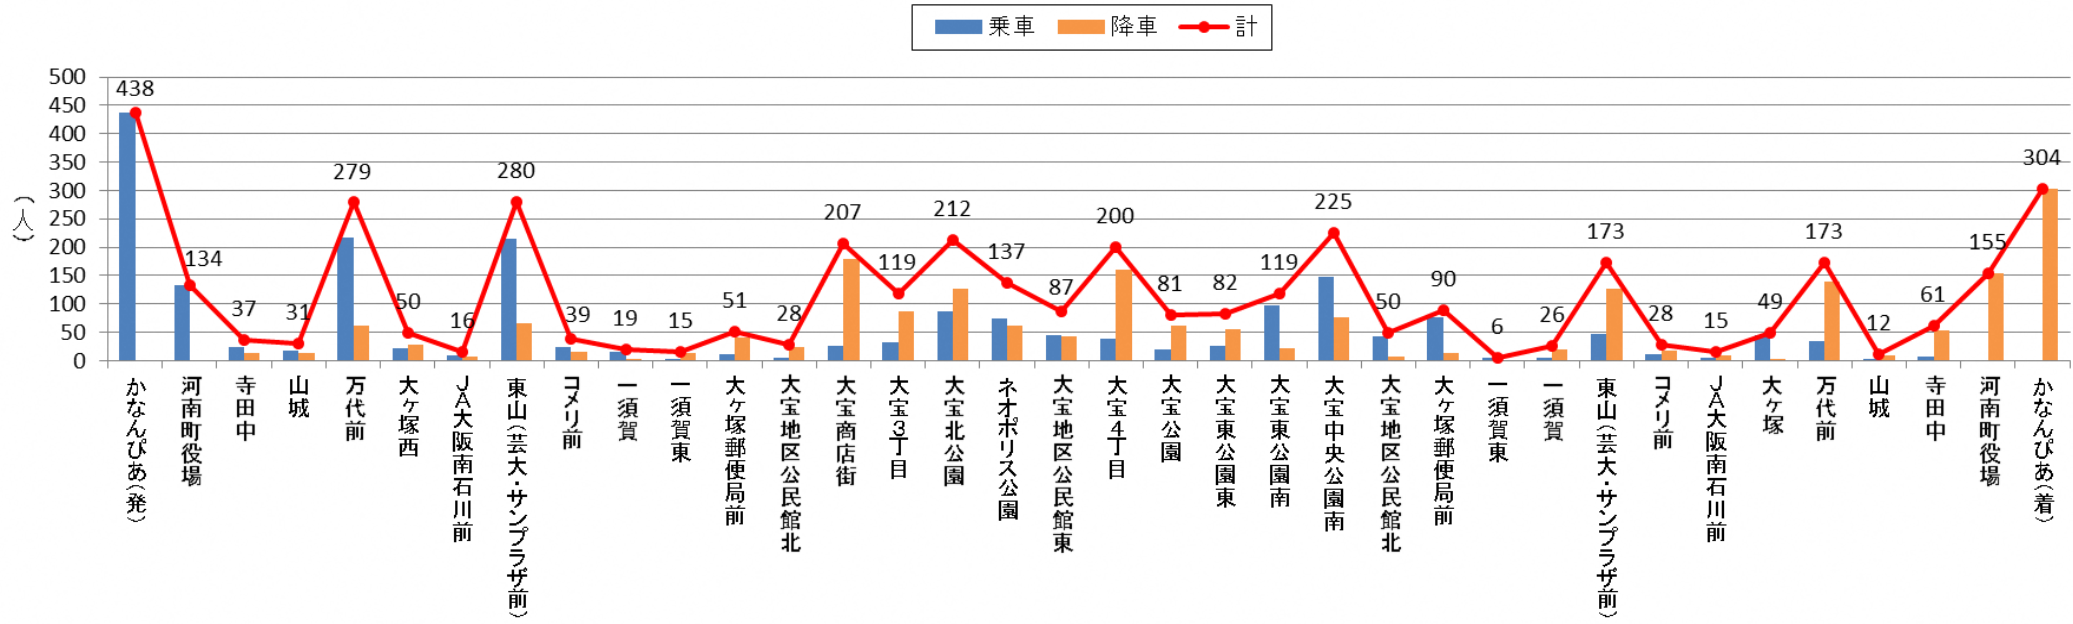

バス停利用者数 2018年10月(北部)

バス停利用者数 2018年10月(南部)