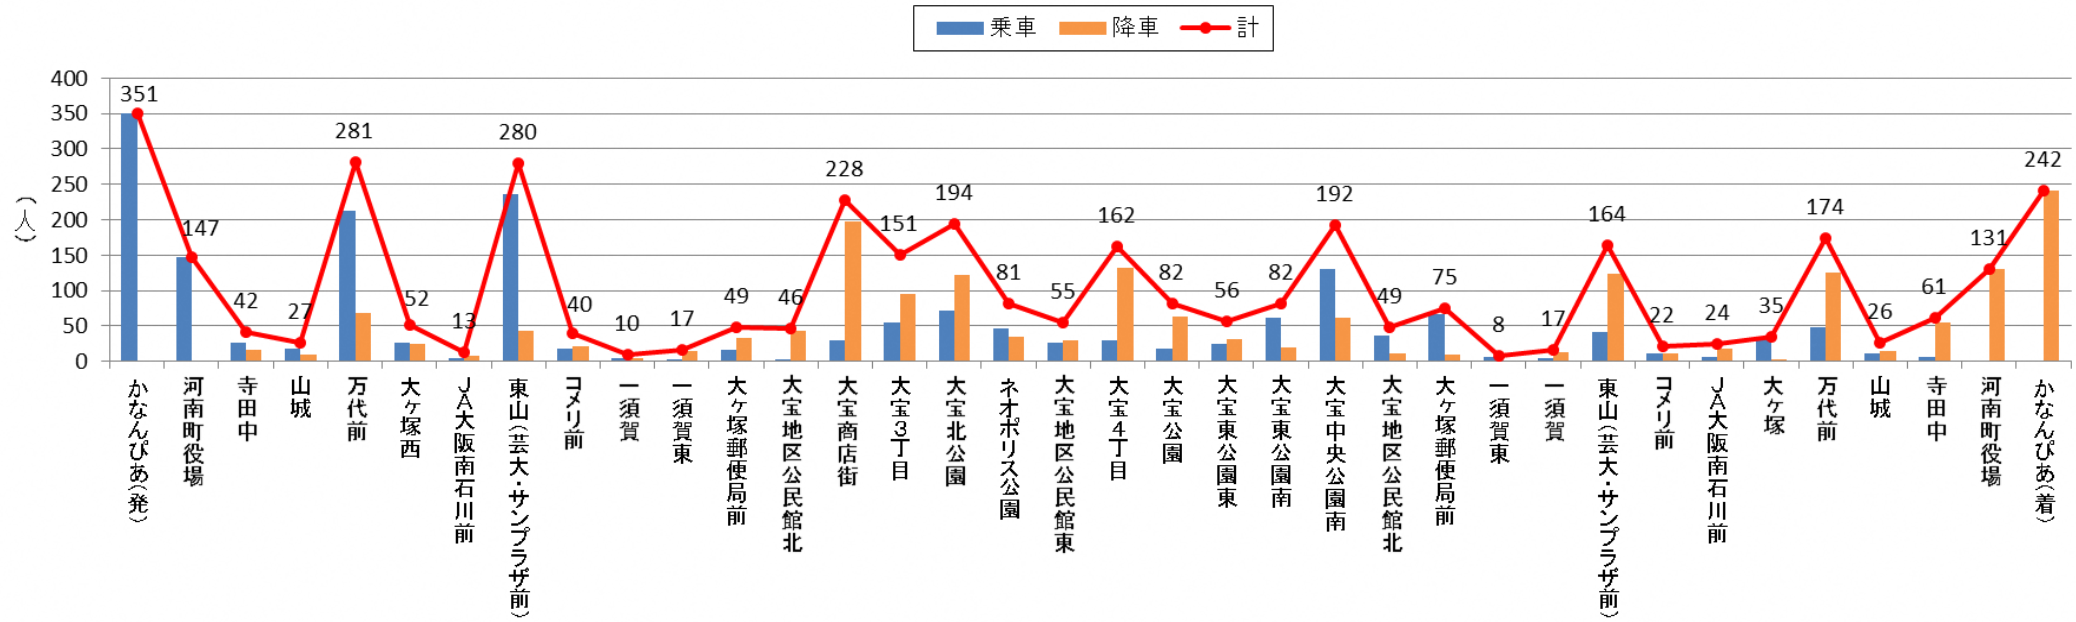

バス停利用者数 2018年11月(北部)

バス停利用者数 2018年11月(南部)