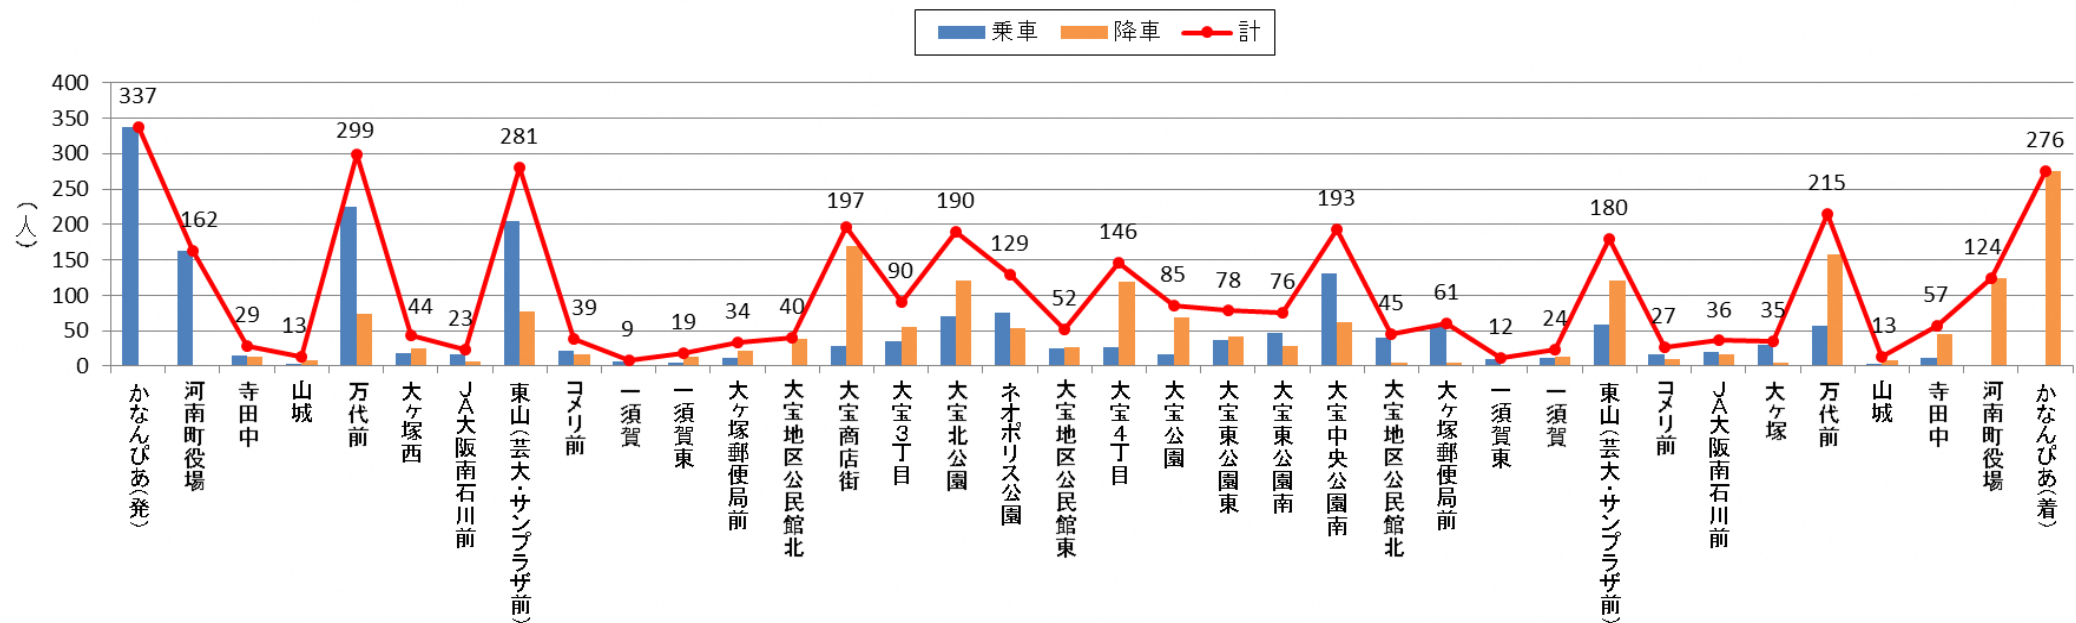

バス停利用者数 2018年12月(北部)

バス停利用者数 2018年12月(南部)