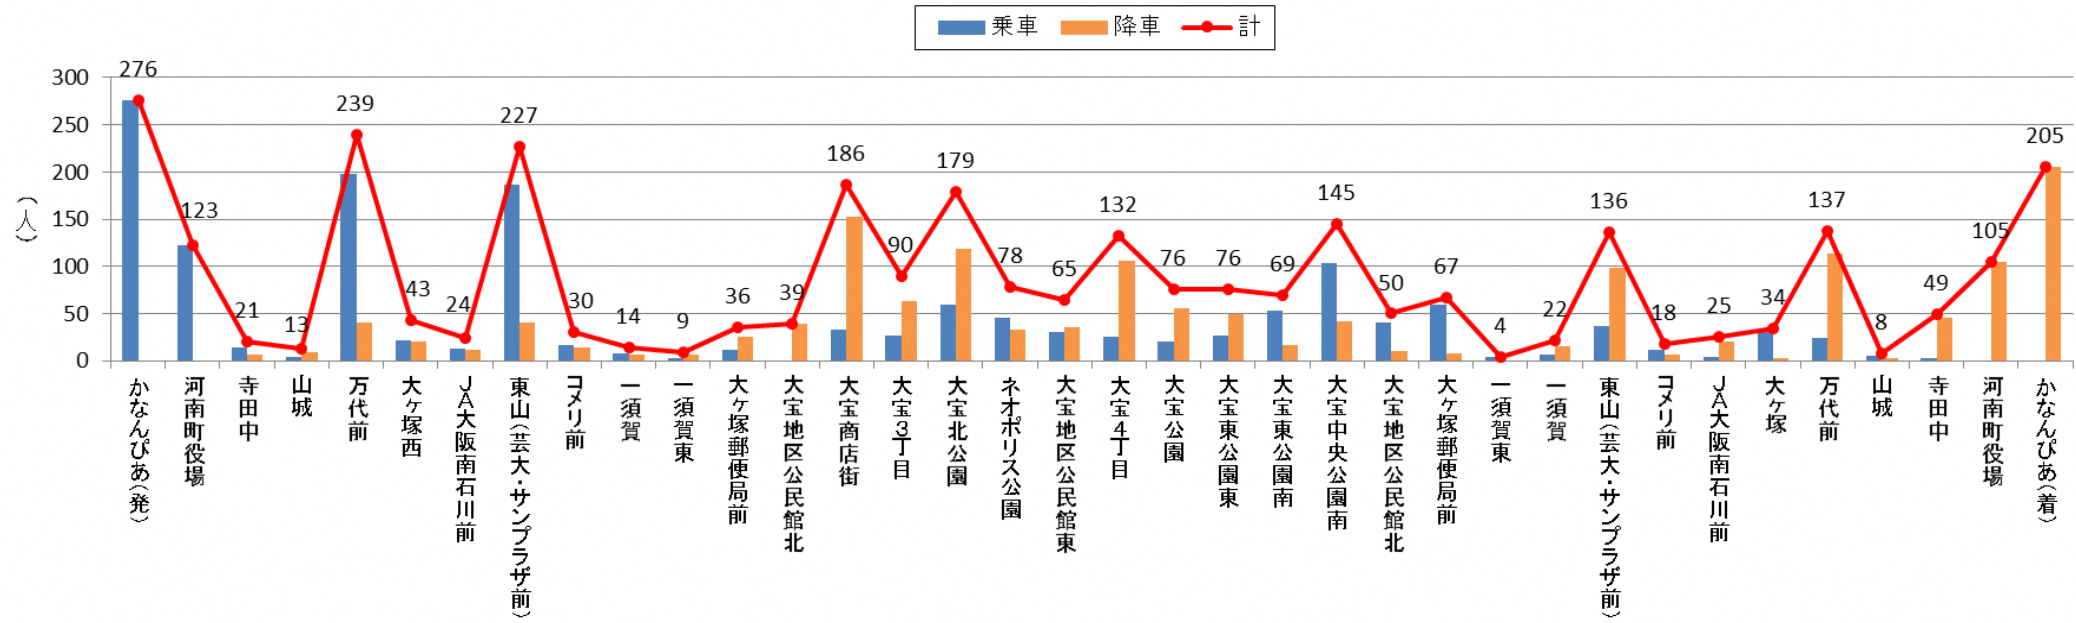

### バス停利用者数 2019年1月(北部)

### バス停利用者数 2019年1月(南部)