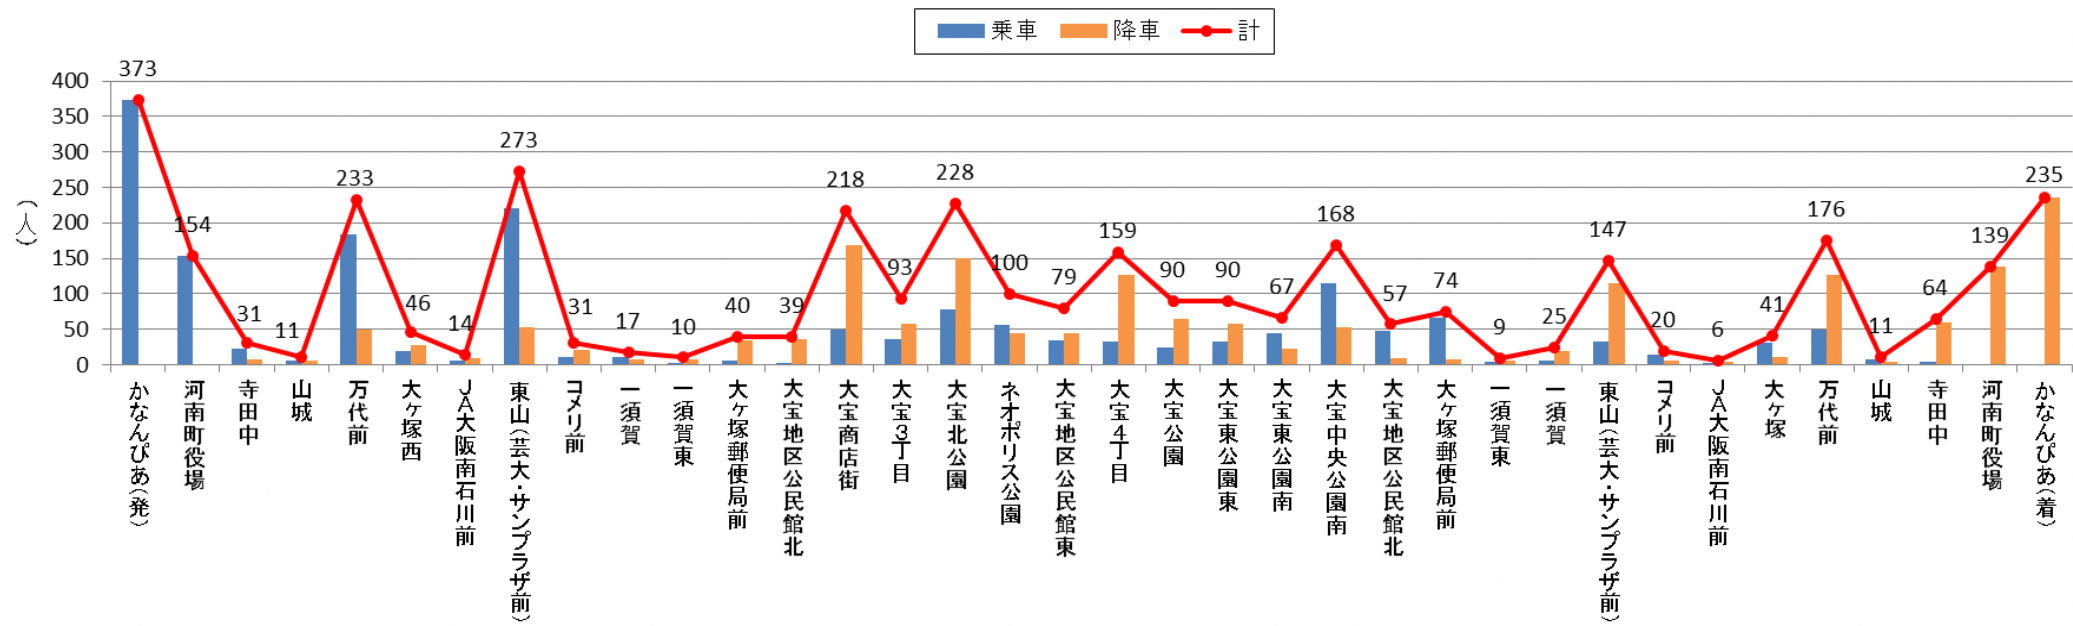

バス停利用者数 2019年2月(北部)

バス停利用者数 2019年2月(南部)