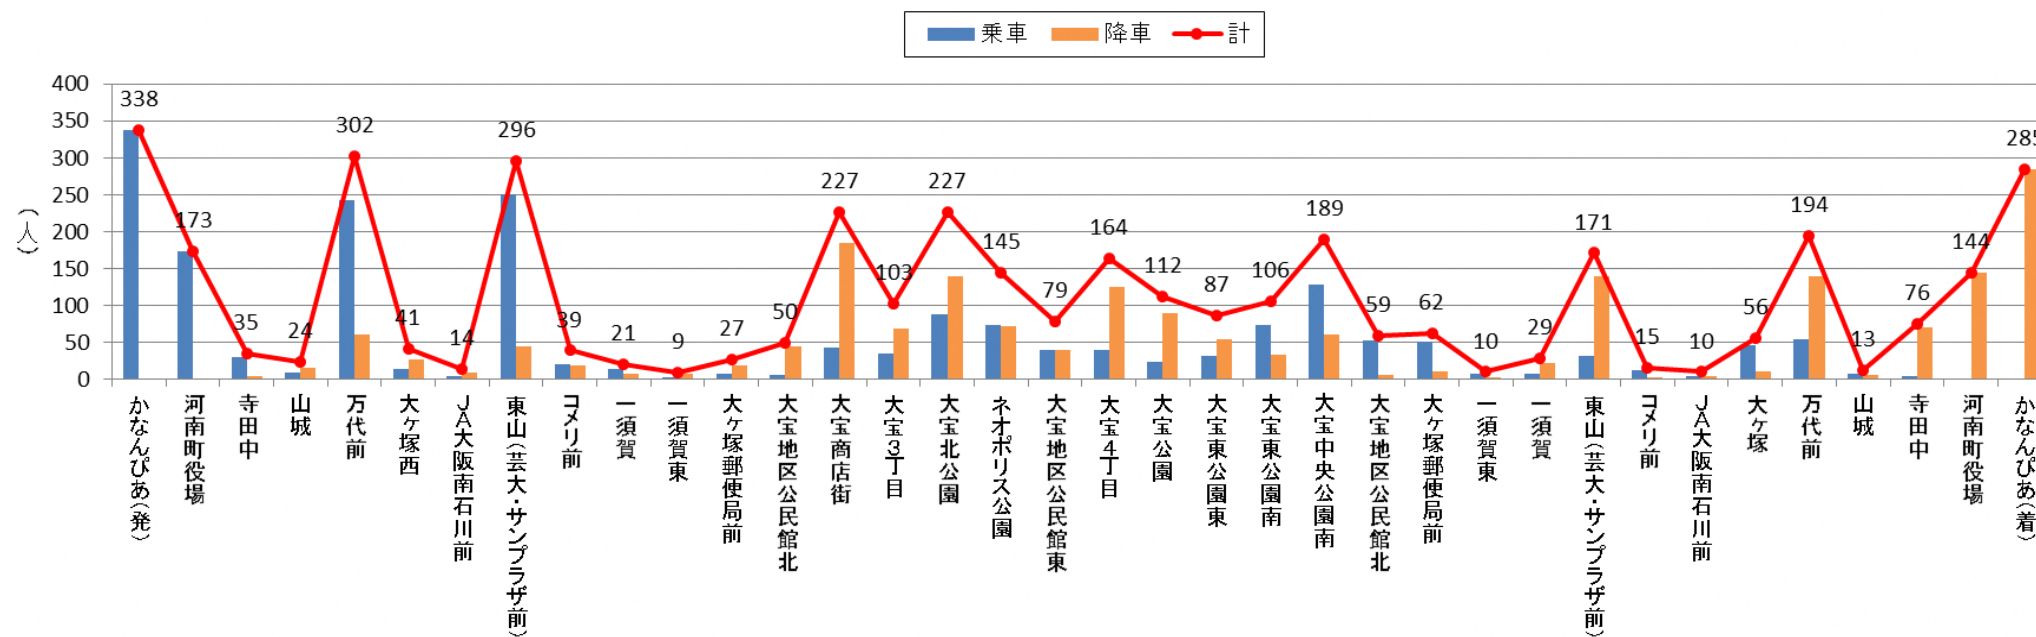

バス停利用者数 2019年3月(北部)

バス停利用者数 2019年3月(南部)