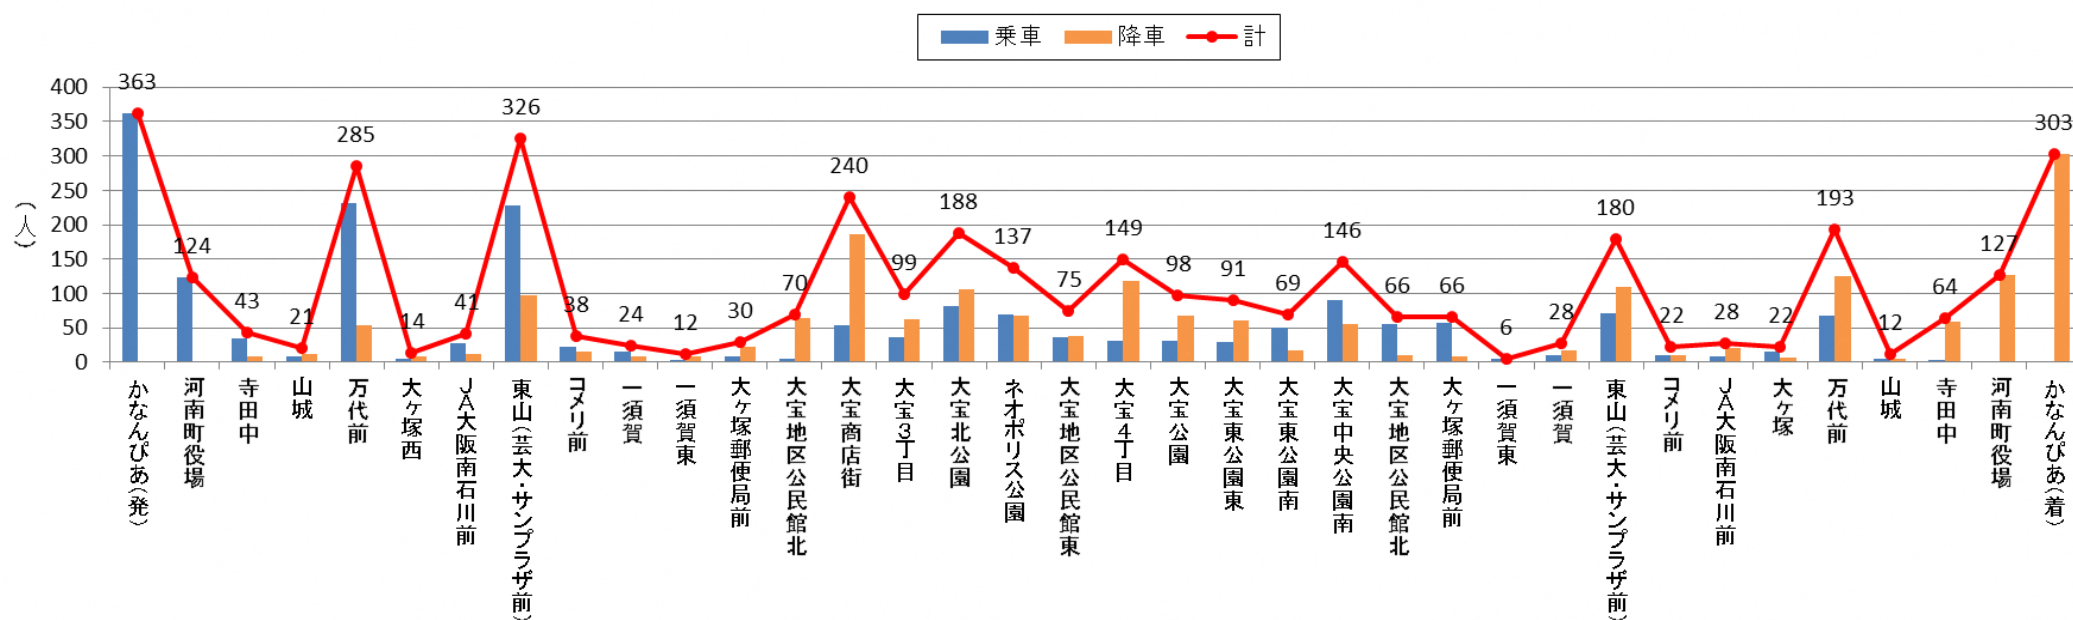

バス停利用者数 2019年4月(北部)

バス停利用者数 2019年4月(南部)