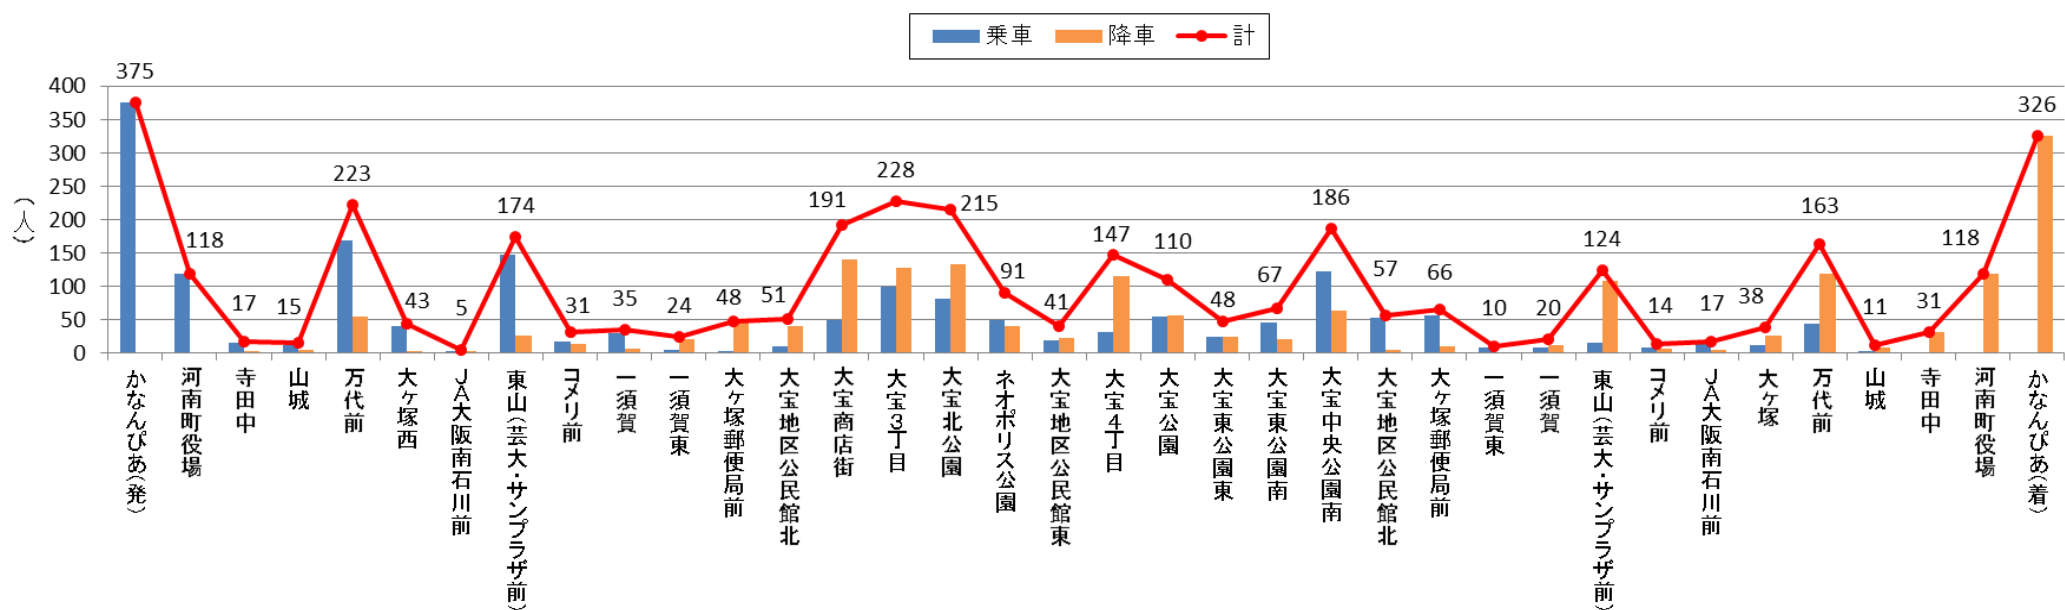

バス停利用者数 2017年6月(北部)

バス停利用者数 2017年6月(南部)