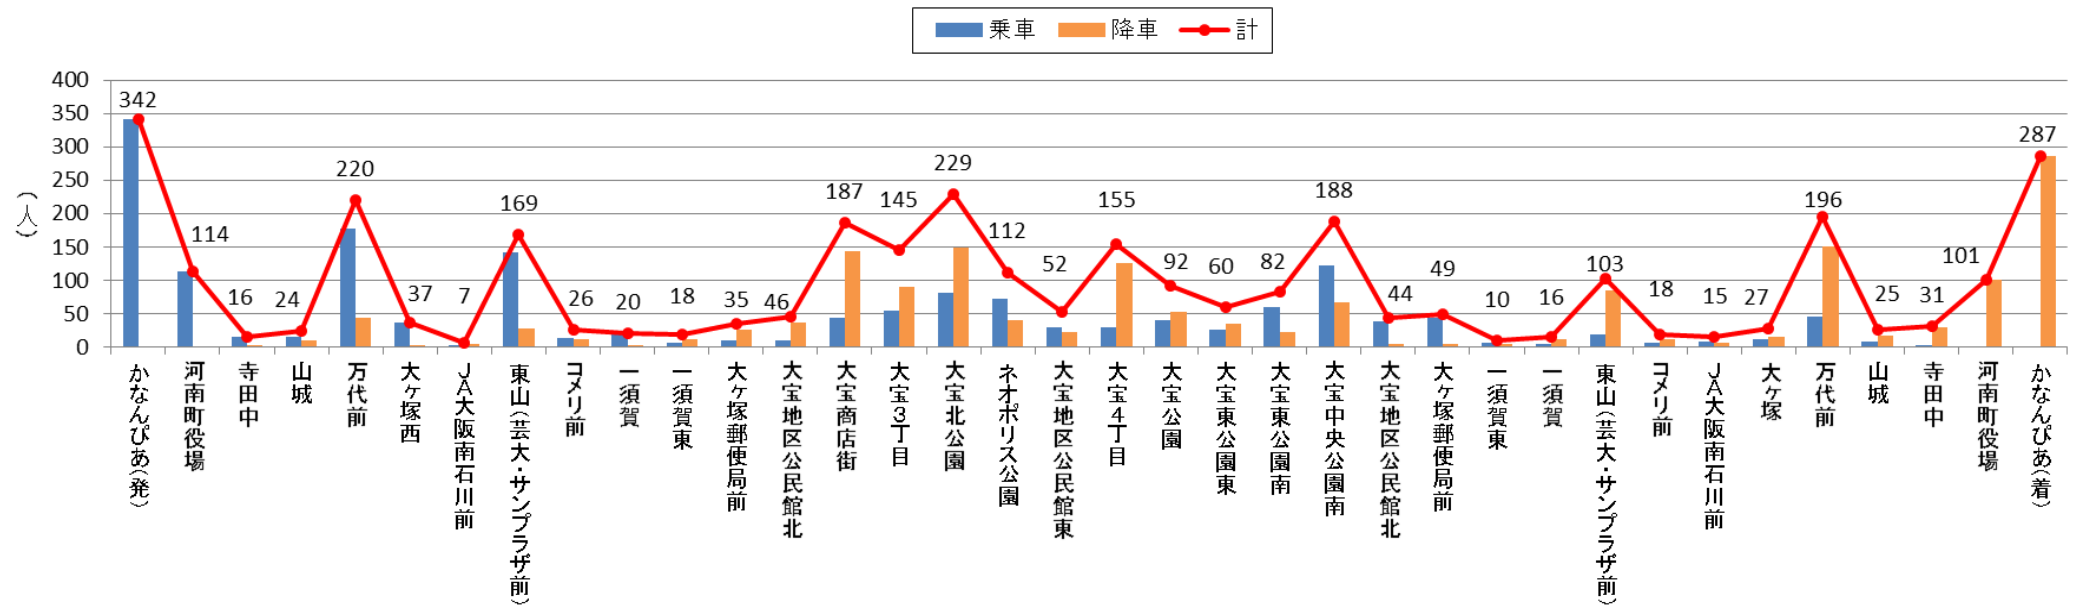

### バス停利用者数 2017年7月(北部)

### バス停利用者数 2017年7月(南部)